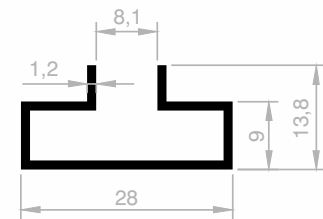

JM 1217
SHELF PROFILE
WEIGHT : 0,316 kg/m

JM 1119
SHELF PROFILE
WEIGHT : 0,363 kg/m

JM 1213
SHELF PROFILE
WEIGHT : 0,932 kg/m

Shelf Profile

Dimensions Height Profile: 3000 mm - 6000 mm

JM 1120
SHELF PROFILE
WEIGHT : 0,360 kg/m

JM 1783
SHELF PROFILE
WEIGHT : 0,854 kg/m

JM 10014
SHELF PROFILE
WEIGHT : 0,797 kg/m

JM 1784
SHELF PROFILE
WEIGHT : 0,661 kg/m

JM 3817
SHELF PROFILE
WEIGHT : 0,370 kg/m

JM 4746
SHELF PROFILE
WEIGHT : 0,234 kg/m

Shelf Profile

Dimensions Height Profile: 3000 mm - 6000 mm

JM 1207
SHELF PROFILE
WEIGHT : 0,254 kg/m

JM 1928
SHELF PROFILE
WEIGHT : 0,222 kg/m

JM 1978
SHELF PROFILE
WEIGHT : 0,283 kg/m

JM 1979
SHELF PROFILE
WEIGHT : 0,333 kg/m