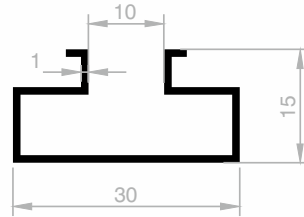

JM 1217
SHELF PROFILE
WEIGHT : 0,316 kg/m

JM 1119
SHELF PROFILE
WEIGHT : 0,363 kg/m

JM 1213
SHELF PROFILE
WEIGHT : 0,932 kg/m

Shelf Profile

Dimensions Height Profile: 3000 mm - 6000 mm

JM 1120
SHELF PROFILE
WEIGHT : 0,360 kg/m

JM 1783
SHELF PROFILE
WEIGHT : 0,854 kg/m

JM 10014
SHELF PROFILE
WEIGHT : 0,797 kg/m

JM 1784
SHELF PROFILE
WEIGHT : 0,661 kg/m

JM 3817
SHELF PROFILE
WEIGHT : 0,370 kg/m

JM 4746
SHELF PROFILE
WEIGHT : 0,234 kg/m

Shelf Profile

Dimensions Height Profile: 3000 mm - 6000 mm

JM 1207
SHELF PROFILE
WEIGHT : 0,254 kg/m

JM 1928
SHELF PROFILE
WEIGHT : 0,222 kg/m

JM 1978
SHELF PROFILE
WEIGHT : 0,283 kg/m

JM 1979
SHELF PROFILE
WEIGHT : 0,333 kg/m