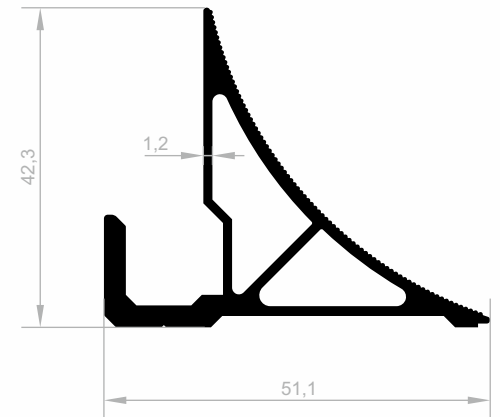

JM 3585
SHELF PROFILE
WEIGHT : 0,380 kg/m

Shelf Profile

Dimensions Height Profile: 3000 mm - 6000 mm

JM 3580
SHELF PROFILE
WEIGHT : 0,345 kg/m

JM 3587
SHELF PROFILE
WEIGHT : 0,175 kg/m

JM 1210
SHELF PROFILE
WEIGHT : 0,478 kg/m

JM 1217
SHELF PROFILE
WEIGHT : 0,316 kg/m

JM 1119
SHELF PROFILE
WEIGHT : 0,363 kg/m

JM 1213
SHELF PROFILE
WEIGHT : 0,932 kg/m

Shelf Profile

Dimensions Height Profile: 3000 mm - 6000 mm

JM 1120
SHELF PROFILE
WEIGHT : 0,360 kg/m

JM 1783
SHELF PROFILE
WEIGHT : 0,854 kg/m

JM 10014
SHELF PROFILE
WEIGHT : 0,797 kg/m

JM 1784
SHELF PROFILE
WEIGHT : 0,661 kg/m

JM 3817
SHELF PROFILE
WEIGHT : 0,370 kg/m

JM 4746
SHELF PROFILE
WEIGHT : 0,234 kg/m

Shelf Profile

Dimensions Height Profile: 3000 mm - 6000 mm

JM 1207
SHELF PROFILE
WEIGHT : 0,254 kg/m

JM 1928
SHELF PROFILE
WEIGHT : 0,222 kg/m

JM 1978
SHELF PROFILE
WEIGHT : 0,283 kg/m

JM 1979
SHELF PROFILE
WEIGHT : 0,333 kg/m