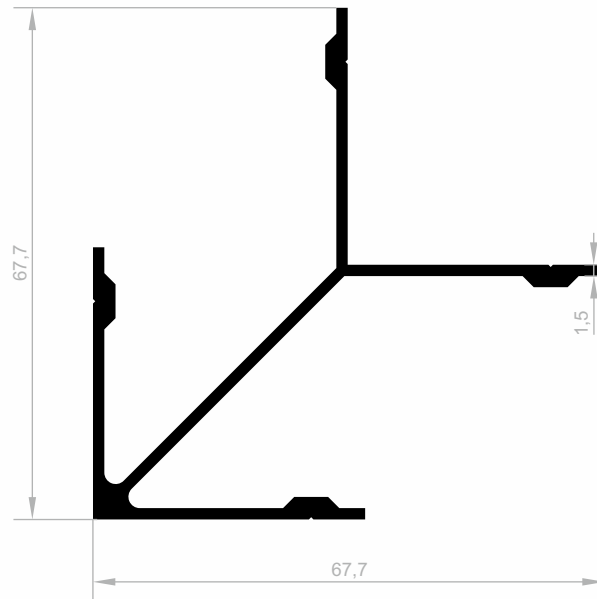

JM 3585
SHELF PROFILE
WEIGHT : 0,380 kg/m

Shelf Profile

Dimensions Height Profile: 3000 mm - 6000 mm

JM 3580
SHELF PROFILE
WEIGHT : 0,345 kg/m

JM 3587
SHELF PROFILE
WEIGHT : 0,175 kg/m

JM 1210
SHELF PROFILE
WEIGHT : 0,478 kg/m

JM 1217
SHELF PROFILE
WEIGHT : 0,316 kg/m

JM 1119
SHELF PROFILE
WEIGHT : 0,363 kg/m

JM 1213
SHELF PROFILE
WEIGHT : 0,932 kg/m

Shelf Profile

Dimensions Height Profile: 3000 mm - 6000 mm

JM 1120
SHELF PROFILE
WEIGHT : 0,360 kg/m

JM 1783
SHELF PROFILE
WEIGHT : 0,854 kg/m

JM 10014
SHELF PROFILE
WEIGHT : 0,797 kg/m

JM 1784
SHELF PROFILE
WEIGHT : 0,661 kg/m

JM 3817
SHELF PROFILE
WEIGHT : 0,370 kg/m

JM 4746
SHELF PROFILE
WEIGHT : 0,234 kg/m

Shelf Profile

Dimensions Height Profile: 3000 mm - 6000 mm

JM 1207
SHELF PROFILE
WEIGHT : 0,254 kg/m

JM 1928
SHELF PROFILE
WEIGHT : 0,222 kg/m

JM 1978
SHELF PROFILE
WEIGHT : 0,283 kg/m

JM 1979
SHELF PROFILE
WEIGHT : 0,333 kg/m