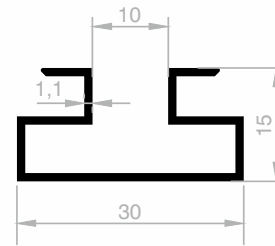

JM 1217
SHELF PROFILE
WEIGHT : 0,316 kg/m

JM 1119
SHELF PROFILE
WEIGHT : 0,363 kg/m

JM 1213
SHELF PROFILE
WEIGHT : 0,932 kg/m

Shelf Profile

Dimensions Height Profile: 3000 mm - 6000 mm

JM 1120
SHELF PROFILE
WEIGHT : 0,360 kg/m

JM 1783
SHELF PROFILE
WEIGHT : 0,854 kg/m

JM 10014
SHELF PROFILE
WEIGHT : 0,797 kg/m

JM 1784
SHELF PROFILE
WEIGHT : 0,661 kg/m

JM 3817
SHELF PROFILE
WEIGHT : 0,370 kg/m

JM 4746
SHELF PROFILE
WEIGHT : 0,234 kg/m

Shelf Profile

Dimensions Height Profile: 3000 mm - 6000 mm

JM 1207
SHELF PROFILE
WEIGHT : 0,254 kg/m

JM 1928
SHELF PROFILE
WEIGHT : 0,222 kg/m

JM 1978
SHELF PROFILE
WEIGHT : 0,283 kg/m

JM 1979
SHELF PROFILE
WEIGHT : 0,333 kg/m

JM 1767
SHELF PROFILE
WEIGHT : 0,217 kg/m

JM 3476
SHELF PROFILE
WEIGHT : 0,184 kg/m

JM 1208
SHELF PROFILE
WEIGHT : 0,176 kg/m

JM 8044
SHELF PROFILE
WEIGHT : 0,154 kg/m

JM 1508
SHELF PROFILE
WEIGHT : 0,199 kg/m