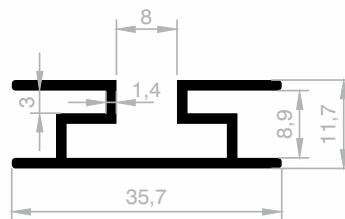

JM 3585
SHELF PROFILE
WEIGHT : 0,380 kg/m

Shelf Profile

Dimensions Height Profile: 3000 mm - 6000 mm

JM 3580
SHELF PROFILE
WEIGHT : 0,345 kg/m

JM 3587
SHELF PROFILE
WEIGHT : 0,175 kg/m

JM 1210
SHELF PROFILE
WEIGHT : 0,478 kg/m

JM 1217
SHELF PROFILE
WEIGHT : 0,316 kg/m

JM 1119
SHELF PROFILE
WEIGHT : 0,363 kg/m

JM 1213
SHELF PROFILE
WEIGHT : 0,932 kg/m

Shelf Profile

Dimensions Height Profile: 3000 mm - 6000 mm

JM 1120
SHELF PROFILE
WEIGHT : 0,360 kg/m

JM 1783
SHELF PROFILE
WEIGHT : 0,854 kg/m

JM 10014
SHELF PROFILE
WEIGHT : 0,797 kg/m

JM 1784
SHELF PROFILE
WEIGHT : 0,661 kg/m

JM 3817
SHELF PROFILE
WEIGHT : 0,370 kg/m

JM 4746
SHELF PROFILE
WEIGHT : 0,234 kg/m

Shelf Profile

Dimensions Height Profile: 3000 mm - 6000 mm

JM 1207
SHELF PROFILE
WEIGHT : 0,254 kg/m

JM 1928
SHELF PROFILE
WEIGHT : 0,222 kg/m

JM 1978
SHELF PROFILE
WEIGHT : 0,283 kg/m

JM 1979
SHELF PROFILE
WEIGHT : 0,333 kg/m