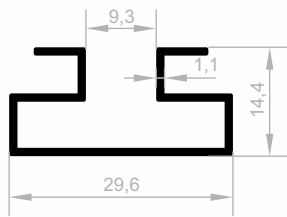

JM 1217
SHELF PROFILE
WEIGHT : 0,316 kg/m

JM 1119
SHELF PROFILE
WEIGHT : 0,363 kg/m

JM 1213
SHELF PROFILE
WEIGHT : 0,932 kg/m

Shelf Profile

Dimensions Height Profile: 3000 mm - 6000 mm

JM 1120
SHELF PROFILE
WEIGHT : 0,360 kg/m

JM 1783
SHELF PROFILE
WEIGHT : 0,854 kg/m

JM 10014
SHELF PROFILE
WEIGHT : 0,797 kg/m

JM 1784
SHELF PROFILE
WEIGHT : 0,661 kg/m

JM 3817
SHELF PROFILE
WEIGHT : 0,370 kg/m

JM 4746
SHELF PROFILE
WEIGHT : 0,234 kg/m

Shelf Profile

Dimensions Height Profile: 3000 mm - 6000 mm

JM 1207
SHELF PROFILE
WEIGHT : 0,254 kg/m

JM 1928
SHELF PROFILE
WEIGHT : 0,222 kg/m

JM 1978
SHELF PROFILE
WEIGHT : 0,283 kg/m

JM 1979
SHELF PROFILE
WEIGHT : 0,333 kg/m