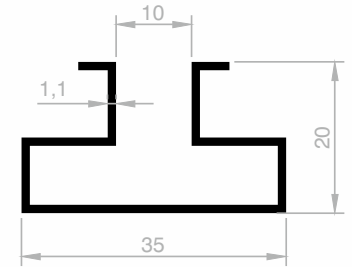

JM 1783
SHELF PROFILE
WEIGHT : 0,854 kg/m

JM 10014
SHELF PROFILE
WEIGHT : 0,797 kg/m

JM 1784
SHELF PROFILE
WEIGHT : 0,661 kg/m

JM 3817
SHELF PROFILE
WEIGHT : 0,370 kg/m

JM 4746
SHELF PROFILE
WEIGHT : 0,234 kg/m

Shelf Profile

Dimensions Height Profile: 3000 mm - 6000 mm

JM 1207
SHELF PROFILE
WEIGHT : 0,254 kg/m

JM 1928
SHELF PROFILE
WEIGHT : 0,222 kg/m

JM 1978
SHELF PROFILE
WEIGHT : 0,283 kg/m

JM 1979
SHELF PROFILE
WEIGHT : 0,333 kg/m

JM 1767
SHELF PROFILE
WEIGHT : 0,217 kg/m

JM 3476
SHELF PROFILE
WEIGHT : 0,184 kg/m

JM 1208
SHELF PROFILE
WEIGHT : 0,176 kg/m

JM 8044
SHELF PROFILE
WEIGHT : 0,154 kg/m

JM 1508
SHELF PROFILE
WEIGHT : 0,199 kg/m