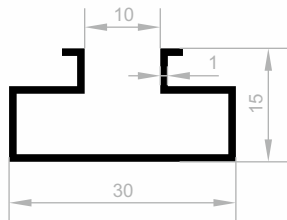

JM 1217
SHELF PROFILE
WEIGHT : 0,316 kg/m

JM 1119
SHELF PROFILE
WEIGHT : 0,363 kg/m

JM 1213
SHELF PROFILE
WEIGHT : 0,932 kg/m

Shelf Profile

Dimensions Height Profile: 3000 mm - 6000 mm

JM 1120
SHELF PROFILE
WEIGHT : 0,360 kg/m

JM 1783
SHELF PROFILE
WEIGHT : 0,854 kg/m

JM 10014
SHELF PROFILE
WEIGHT : 0,797 kg/m

JM 1784
SHELF PROFILE
WEIGHT : 0,661 kg/m

JM 3817
SHELF PROFILE
WEIGHT : 0,370 kg/m

JM 4746
SHELF PROFILE
WEIGHT : 0,234 kg/m

Shelf Profile

Dimensions Height Profile: 3000 mm - 6000 mm

JM 1207
SHELF PROFILE
WEIGHT : 0,254 kg/m

JM 1928
SHELF PROFILE
WEIGHT : 0,222 kg/m

JM 1978
SHELF PROFILE
WEIGHT : 0,283 kg/m

JM 1979
SHELF PROFILE
WEIGHT : 0,333 kg/m