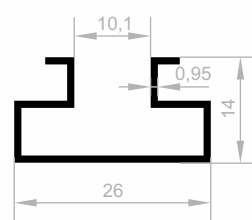

JM 1217
SHELF PROFILE
WEIGHT : 0,316 kg/m

JM 1119
SHELF PROFILE
WEIGHT : 0,363 kg/m

JM 1213
SHELF PROFILE
WEIGHT : 0,932 kg/m

Shelf Profile

Dimensions Height Profile: 3000 mm - 6000 mm

JM 1120
SHELF PROFILE
WEIGHT : 0,360 kg/m

JM 1783
SHELF PROFILE
WEIGHT : 0,854 kg/m

JM 10014
SHELF PROFILE
WEIGHT : 0,797 kg/m

JM 1784
SHELF PROFILE
WEIGHT : 0,661 kg/m

JM 3817
SHELF PROFILE
WEIGHT : 0,370 kg/m

JM 4746
SHELF PROFILE
WEIGHT : 0,234 kg/m

Shelf Profile

Dimensions Height Profile: 3000 mm - 6000 mm

JM 1207
SHELF PROFILE
WEIGHT : 0,254 kg/m

JM 1928
SHELF PROFILE
WEIGHT : 0,222 kg/m

JM 1978
SHELF PROFILE
WEIGHT : 0,283 kg/m

JM 1979
SHELF PROFILE
WEIGHT : 0,333 kg/m

JM 1767
SHELF PROFILE
WEIGHT : 0,217 kg/m

JM 3476
SHELF PROFILE
WEIGHT : 0,184 kg/m

JM 1208
SHELF PROFILE
WEIGHT : 0,176 kg/m

JM 8044
SHELF PROFILE
WEIGHT : 0,154 kg/m

JM 1508
SHELF PROFILE
WEIGHT : 0,199 kg/m