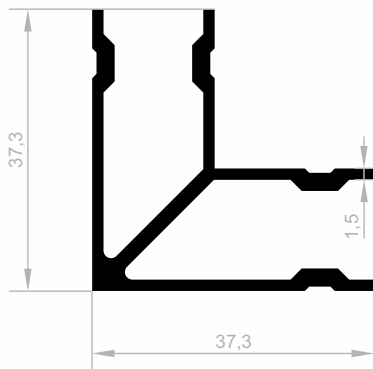

JM 3585
SHELF PROFILE
WEIGHT : 0,380 kg/m

Shelf Profile

Dimensions Height Profile: 3000 mm - 6000 mm

JM 3580
SHELF PROFILE
WEIGHT : 0,345 kg/m

JM 3587
SHELF PROFILE
WEIGHT : 0,175 kg/m

JM 1210
SHELF PROFILE
WEIGHT : 0,478 kg/m

JM 1217
SHELF PROFILE
WEIGHT : 0,316 kg/m

JM 1119
SHELF PROFILE
WEIGHT : 0,363 kg/m

JM 1213
SHELF PROFILE
WEIGHT : 0,932 kg/m

Shelf Profile

Dimensions Height Profile: 3000 mm - 6000 mm

JM 1120
SHELF PROFILE
WEIGHT : 0,360 kg/m

JM 1783
SHELF PROFILE
WEIGHT : 0,854 kg/m

JM 10014
SHELF PROFILE
WEIGHT : 0,797 kg/m

JM 1784
SHELF PROFILE
WEIGHT : 0,661 kg/m

JM 3817
SHELF PROFILE
WEIGHT : 0,370 kg/m

JM 4746
SHELF PROFILE
WEIGHT : 0,234 kg/m

Shelf Profile

Dimensions Height Profile: 3000 mm - 6000 mm

JM 1207
SHELF PROFILE
WEIGHT : 0,254 kg/m

JM 1928
SHELF PROFILE
WEIGHT : 0,222 kg/m

JM 1978
SHELF PROFILE
WEIGHT : 0,283 kg/m

JM 1979
SHELF PROFILE
WEIGHT : 0,333 kg/m