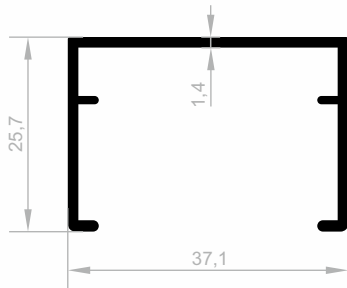

JM 3585
SHELF PROFILE
WEIGHT : 0,380 kg/m

Shelf Profile

Dimensions Height Profile: 3000 mm - 6000 mm

JM 3580
SHELF PROFILE
WEIGHT : 0,345 kg/m

JM 3587
SHELF PROFILE
WEIGHT : 0,175 kg/m

JM 1210
SHELF PROFILE
WEIGHT : 0,478 kg/m

JM 1217
SHELF PROFILE
WEIGHT : 0,316 kg/m

JM 1119
SHELF PROFILE
WEIGHT : 0,363 kg/m

JM 1213
SHELF PROFILE
WEIGHT : 0,932 kg/m

Shelf Profile

Dimensions Height Profile: 3000 mm - 6000 mm

JM 1120
SHELF PROFILE
WEIGHT : 0,360 kg/m

JM 1783
SHELF PROFILE
WEIGHT : 0,854 kg/m

JM 10014
SHELF PROFILE
WEIGHT : 0,797 kg/m

JM 1784
SHELF PROFILE
WEIGHT : 0,661 kg/m

JM 3817
SHELF PROFILE
WEIGHT : 0,370 kg/m

JM 4746
SHELF PROFILE
WEIGHT : 0,234 kg/m

Shelf Profile

Dimensions Height Profile: 3000 mm - 6000 mm

JM 1207
SHELF PROFILE
WEIGHT : 0,254 kg/m

JM 1928
SHELF PROFILE
WEIGHT : 0,222 kg/m

JM 1978
SHELF PROFILE
WEIGHT : 0,283 kg/m

JM 1979
SHELF PROFILE
WEIGHT : 0,333 kg/m