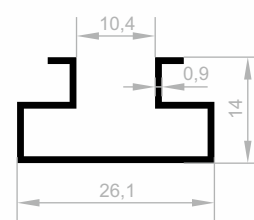

JM 1217
SHELF PROFILE
WEIGHT : 0,316 kg/m

JM 1119
SHELF PROFILE
WEIGHT : 0,363 kg/m

JM 1213
SHELF PROFILE
WEIGHT : 0,932 kg/m

Shelf Profile

Dimensions Height Profile: 3000 mm - 6000 mm

JM 1120
SHELF PROFILE
WEIGHT : 0,360 kg/m

JM 1783
SHELF PROFILE
WEIGHT : 0,854 kg/m

JM 10014
SHELF PROFILE
WEIGHT : 0,797 kg/m

JM 1784
SHELF PROFILE
WEIGHT : 0,661 kg/m

JM 3817
SHELF PROFILE
WEIGHT : 0,370 kg/m

JM 4746
SHELF PROFILE
WEIGHT : 0,234 kg/m

Shelf Profile

Dimensions Height Profile: 3000 mm - 6000 mm

JM 1207
SHELF PROFILE
WEIGHT : 0,254 kg/m

JM 1928
SHELF PROFILE
WEIGHT : 0,222 kg/m

JM 1978
SHELF PROFILE
WEIGHT : 0,283 kg/m

JM 1979
SHELF PROFILE
WEIGHT : 0,333 kg/m

JM 1767
SHELF PROFILE
WEIGHT : 0,217 kg/m

JM 3476
SHELF PROFILE
WEIGHT : 0,184 kg/m

JM 1208
SHELF PROFILE
WEIGHT : 0,176 kg/m

JM 8044
SHELF PROFILE
WEIGHT : 0,154 kg/m

JM 1508
SHELF PROFILE
WEIGHT : 0,199 kg/m