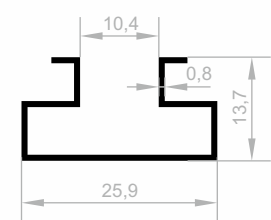

JM 1217
SHELF PROFILE
WEIGHT : 0,316 kg/m

JM 1119
SHELF PROFILE
WEIGHT : 0,363 kg/m

JM 1213
SHELF PROFILE
WEIGHT : 0,932 kg/m

Shelf Profile

Dimensions Height Profile: 3000 mm - 6000 mm

JM 1120
SHELF PROFILE
WEIGHT : 0,360 kg/m

JM 1783
SHELF PROFILE
WEIGHT : 0,854 kg/m

JM 10014
SHELF PROFILE
WEIGHT : 0,797 kg/m

JM 1784
SHELF PROFILE
WEIGHT : 0,661 kg/m

JM 3817
SHELF PROFILE
WEIGHT : 0,370 kg/m

JM 4746
SHELF PROFILE
WEIGHT : 0,234 kg/m

Shelf Profile

Dimensions Height Profile: 3000 mm - 6000 mm

JM 1207
SHELF PROFILE
WEIGHT : 0,254 kg/m

JM 1928
SHELF PROFILE
WEIGHT : 0,222 kg/m

JM 1978
SHELF PROFILE
WEIGHT : 0,283 kg/m

JM 1979
SHELF PROFILE
WEIGHT : 0,333 kg/m

JM 1767
SHELF PROFILE
WEIGHT : 0,217 kg/m

JM 3476
SHELF PROFILE
WEIGHT : 0,184 kg/m

JM 1208
SHELF PROFILE
WEIGHT : 0,176 kg/m

JM 8044
SHELF PROFILE
WEIGHT : 0,154 kg/m

JM 1508
SHELF PROFILE
WEIGHT : 0,199 kg/m