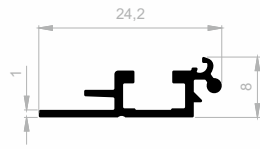

J 1159
DISPLAY PROFILE
WEIGHT : 0,105 kg/m

J 1174
DISPLAY PROFILE
WEIGHT : 0,146 kg/m

J 1182
DISPLAY PROFILE
WEIGHT : 0,138 kg/m

J 1157
DISPLAY PROFILE
WEIGHT : 0,208 kg/m

Display Profiles

Dimensions Height Profile: 2500 mm - 2700 mm - 3000 mm

J 1161
DISPLAY PROFILE
WEIGHT : 0,330 kg/m

J 1162
DISPLAY PROFILE
WEIGHT : 0,688 kg/m

J 1204
DISPLAY PROFILE
WEIGHT : 0,300 kg/m

J 1188
DISPLAY PROFILE
WEIGHT : 0,247 kg/m

J 1203
DISPLAY PROFILE
WEIGHT : 0,151 kg/m

J 1198
DISPLAY PROFILE
WEIGHT : 0,119 kg/m

J 1154
DISPLAY PROFILE
WEIGHT : 0,148 kg/m

J 1158
DISPLAY PROFILE
WEIGHT : 0,143 kg/m

Display Profiles

Dimensions Height Profile: 2500 mm - 2700 mm - 3000 mm

J 1184
DISPLAY PROFILE
WEIGHT : 0,121 kg/m

J 1988
DISPLAY PROFILE
WEIGHT : 0,138 kg/m

J 19126
DISPLAY PROFILE
WEIGHT : 0,122 kg/m

J 8215
DISPLAY PROFILE
WEIGHT : 0,111 kg/m

J 1179
DISPLAY PROFILE
WEIGHT : 0,224 kg/m

J 1163
DISPLAY PROFILE
WEIGHT : 0,228 kg/m