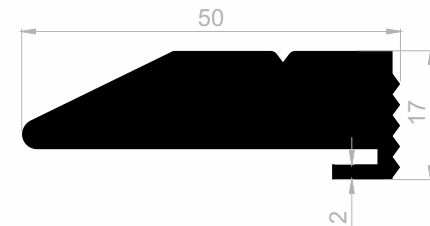

J 1057
DISPLAY PROFILE
WEIGHT : 0,778 kg/m

Display Profiles

Dimensions Height Profile: 2500 mm - 2700 mm - 3000 mm

J 1964
DISPLAY PROFILE
 WEIGHT : 0,354 kg/m

J 1185
DISPLAY PROFILE
 WEIGHT : 0,405 kg/m

J 1186
DISPLAY PROFILE
 WEIGHT : 0,594 kg/m

J 1963
DISPLAY PROFILE
 WEIGHT : 0,287 kg/m

J 1510
DISPLAY PROFILE
 WEIGHT : 0,352 kg/m

J 1613
DISPLAY PROFILE
 WEIGHT : 0,245 kg/m

J 2879
DISPLAY PROFILE
 WEIGHT : 0,726 kg/m

J 1242
DISPLAY PROFILE
 WEIGHT : 0,068 kg/m

J 19124
DISPLAY PROFILE
 WEIGHT : 0,066 kg/m

Display Profiles

Dimensions Height Profile: 2500 mm - 2700 mm - 3000 mm

J 1509
DISPLAY PROFILE
WEIGHT : 0,140 kg/m

J 1056
DISPLAY PROFILE
WEIGHT : 0,490 kg/m

J 1187
DISPLAY PROFILE
WEIGHT : 0,348 kg/m

J 1202
DISPLAY PROFILE
WEIGHT : 0,216 kg/m

J 1137
DISPLAY PROFILE
WEIGHT : 0,157 kg/m

J 1297
DISPLAY PROFILE
WEIGHT : 1,525 kg/m

***Your solution partner in
Aluminum profile with its state-of-the-art
production infrastructure.***