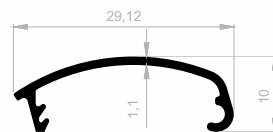

Display Profiles

***Your solution partner in
Aluminum profile with its state-of-the-art
production infrastructure.***

Display Profiles

Dimensions Height Profile: 2500 mm - 2700 mm - 3000 mm

J 1155
DISPLAY PROFILE
WEIGHT : 0,062 kg/m

J 1269
DISPLAY PROFILE
WEIGHT : 0,076 kg/m

J 1180
DISPLAY PROFILE
WEIGHT : 0,108 kg/m

J 1199
DISPLAY PROFILE
WEIGHT : 0,089 kg/m

J 1629
DISPLAY PROFILE
WEIGHT : 0,102 kg/m

J 19122
DISPLAY PROFILE
WEIGHT : 0,091 kg/m

J 8216
DISPLAY PROFILE
WEIGHT : 0,092 kg/m

J 8664
DISPLAY PROFILE
WEIGHT : 0,086 kg/m

J 1987
DISPLAY PROFILE
WEIGHT : 0,103 kg/m

J 1171
DISPLAY PROFILE
WEIGHT : 0,103 kg/m

J 19121
DISPLAY PROFILE
WEIGHT : 0,108 kg/m

J 1159
DISPLAY PROFILE
WEIGHT : 0,105 kg/m

J 1174
DISPLAY PROFILE
WEIGHT : 0,146 kg/m

J 1182
DISPLAY PROFILE
WEIGHT : 0,138 kg/m

J 1157
DISPLAY PROFILE
WEIGHT : 0,208 kg/m

Display Profiles

Dimensions Height Profile: 2500 mm - 2700 mm - 3000 mm