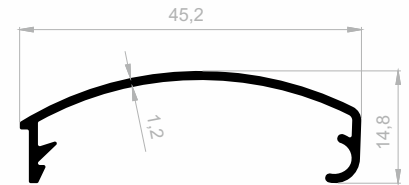

J 8216
DISPLAY PROFILE
WEIGHT : 0,092 kg/m

J 8664
DISPLAY PROFILE
WEIGHT : 0,086 kg/m

J 1987
DISPLAY PROFILE
WEIGHT : 0,103 kg/m

J 1171
DISPLAY PROFILE
WEIGHT : 0,103 kg/m

J 19121
DISPLAY PROFILE
WEIGHT : 0,108 kg/m

J 1159
DISPLAY PROFILE
WEIGHT : 0,105 kg/m

J 1174
DISPLAY PROFILE
WEIGHT : 0,146 kg/m

J 1182
DISPLAY PROFILE
WEIGHT : 0,138 kg/m

J 1157
DISPLAY PROFILE
WEIGHT : 0,208 kg/m

Display Profiles

Dimensions Height Profile: 2500 mm - 2700 mm - 3000 mm

J 19125
DISPLAY PROFILE
WEIGHT : 0,157 kg/m

J 1160
DISPLAY PROFILE
WEIGHT : 0,217 kg/m

J 1183
DISPLAY PROFILE
WEIGHT : 0,273 kg/m

J 1579
DISPLAY PROFILE
WEIGHT : 0,233 kg/m

J 1181
DISPLAY PROFILE
WEIGHT : 0,275 kg/m

J 1198
DISPLAY PROFILE
WEIGHT : 0,119 kg/m

J 1154
DISPLAY PROFILE
WEIGHT : 0,148 kg/m

J 1158
DISPLAY PROFILE
WEIGHT : 0,143 kg/m

Display Profiles

Dimensions Height Profile: 2500 mm - 2700 mm - 3000 mm

J 1184
DISPLAY PROFILE
WEIGHT : 0,121 kg/m