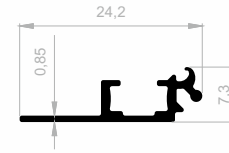

J 1159
DISPLAY PROFILE
WEIGHT : 0,105 kg/m

J 1174
DISPLAY PROFILE
WEIGHT : 0,146 kg/m

J 1182
DISPLAY PROFILE
WEIGHT : 0,138 kg/m

J 1157
DISPLAY PROFILE
WEIGHT : 0,208 kg/m

Display Profiles

Dimensions Height Profile: 2500 mm - 2700 mm - 3000 mm

J 1161
DISPLAY PROFILE
WEIGHT : 0,330 kg/m

J 1162
DISPLAY PROFILE
WEIGHT : 0,688 kg/m

J 1204
DISPLAY PROFILE
WEIGHT : 0,300 kg/m

J 1188
DISPLAY PROFILE
WEIGHT : 0,247 kg/m

J 1203
DISPLAY PROFILE
WEIGHT : 0,151 kg/m

J 1198
DISPLAY PROFILE
WEIGHT : 0,119 kg/m

J 1154
DISPLAY PROFILE
WEIGHT : 0,148 kg/m

J 1158
DISPLAY PROFILE
WEIGHT : 0,143 kg/m

Display Profiles

Dimensions Height Profile: 2500 mm - 2700 mm - 3000 mm

J 1184
DISPLAY PROFILE
WEIGHT : 0,121 kg/m

J 1988
DISPLAY PROFILE
WEIGHT : 0,138 kg/m

J 19126
DISPLAY PROFILE
WEIGHT : 0,122 kg/m

J 8215
DISPLAY PROFILE
WEIGHT : 0,111 kg/m

J 1179
DISPLAY PROFILE
WEIGHT : 0,224 kg/m

J 1163
DISPLAY PROFILE
WEIGHT : 0,228 kg/m