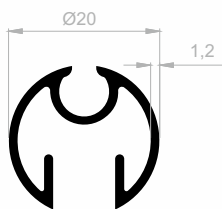

J 1159
DISPLAY PROFILE
WEIGHT : 0,105 kg/m

J 1174
DISPLAY PROFILE
WEIGHT : 0,146 kg/m

J 1182
DISPLAY PROFILE
WEIGHT : 0,138 kg/m

J 1157
DISPLAY PROFILE
WEIGHT : 0,208 kg/m

Display Profiles

Dimensions Height Profile: 2500 mm - 2700 mm - 3000 mm

J 19125
DISPLAY PROFILE
WEIGHT : 0,157 kg/m

J 1160
DISPLAY PROFILE
WEIGHT : 0,217 kg/m

J 1183
DISPLAY PROFILE
WEIGHT : 0,273 kg/m

J 1579
DISPLAY PROFILE
WEIGHT : 0,233 kg/m

J 1181
DISPLAY PROFILE
WEIGHT : 0,275 kg/m

J 1161
DISPLAY PROFILE
WEIGHT : 0,330 kg/m

J 1162
DISPLAY PROFILE
WEIGHT : 0,688 kg/m

J 1204
DISPLAY PROFILE
WEIGHT : 0,300 kg/m

J 1188
DISPLAY PROFILE
WEIGHT : 0,247 kg/m

J 1203
DISPLAY PROFILE
WEIGHT : 0,151 kg/m

J 1198
DISPLAY PROFILE
WEIGHT : 0,119 kg/m

J 1154
DISPLAY PROFILE
WEIGHT : 0,148 kg/m

J 1158
DISPLAY PROFILE
WEIGHT : 0,143 kg/m

Display Profiles

Dimensions Height Profile: 2500 mm - 2700 mm - 3000 mm

J 1184
DISPLAY PROFILE
WEIGHT : 0,121 kg/m