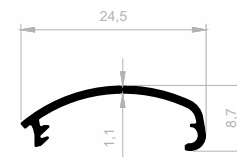

Display Profiles

***Your solution partner in
Aluminum profile with its state-of-the-art
production infrastructure.***

Display Profiles

Dimensions Height Profile: 2500 mm - 2700 mm - 3000 mm

J 1155
DISPLAY PROFILE
WEIGHT : 0,062 kg/m

J 1269
DISPLAY PROFILE
WEIGHT : 0,076 kg/m

J 1180
DISPLAY PROFILE
WEIGHT : 0,108 kg/m

J 1199
DISPLAY PROFILE
WEIGHT : 0,089 kg/m

J 1629
DISPLAY PROFILE
WEIGHT : 0,102 kg/m

J 19122
DISPLAY PROFILE
WEIGHT : 0,091 kg/m

J 8216
DISPLAY PROFILE
WEIGHT : 0,092 kg/m

J 8664
DISPLAY PROFILE
WEIGHT : 0,086 kg/m

J 1987
DISPLAY PROFILE
WEIGHT : 0,103 kg/m

J 1171
DISPLAY PROFILE
WEIGHT : 0,103 kg/m

J 19121
DISPLAY PROFILE
WEIGHT : 0,108 kg/m

J 1159
DISPLAY PROFILE
WEIGHT : 0,105 kg/m

J 1174
DISPLAY PROFILE
WEIGHT : 0,146 kg/m

J 1182
DISPLAY PROFILE
WEIGHT : 0,138 kg/m

J 1157
DISPLAY PROFILE
WEIGHT : 0,208 kg/m

Display Profiles

Dimensions Height Profile: 2500 mm - 2700 mm - 3000 mm