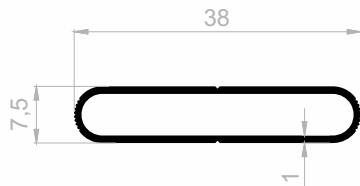

J 1057
DISPLAY PROFILE
WEIGHT : 0,778 kg/m

Display Profiles

Dimensions Height Profile: 2500 mm - 2700 mm - 3000 mm

J 1964
DISPLAY PROFILE
 WEIGHT : 0,354 kg/m

J 1185
DISPLAY PROFILE
 WEIGHT : 0,405 kg/m

J 1186
DISPLAY PROFILE
 WEIGHT : 0,594 kg/m

J 1963
DISPLAY PROFILE
 WEIGHT : 0,287 kg/m

J 1510
DISPLAY PROFILE
 WEIGHT : 0,352 kg/m

J 1613
DISPLAY PROFILE
 WEIGHT : 0,245 kg/m

J 2879
DISPLAY PROFILE
 WEIGHT : 0,726 kg/m

J 1242
DISPLAY PROFILE
 WEIGHT : 0,068 kg/m

J 19124
DISPLAY PROFILE
 WEIGHT : 0,066 kg/m

Display Profiles

Dimensions Height Profile: 2500 mm - 2700 mm - 3000 mm

J 1509
DISPLAY PROFILE
WEIGHT : 0,140 kg/m

J 1056
DISPLAY PROFILE
WEIGHT : 0,490 kg/m

J 1187
DISPLAY PROFILE
WEIGHT : 0,348 kg/m

J 1202
DISPLAY PROFILE
WEIGHT : 0,216 kg/m

J 1137
DISPLAY PROFILE
WEIGHT : 0,157 kg/m

J 1297
DISPLAY PROFILE
WEIGHT : 1,525 kg/m

***Your solution partner in
Aluminum profile with its state-of-the-art
production infrastructure.***