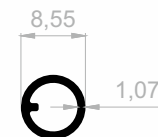

J 1198
DISPLAY PROFILE
WEIGHT : 0,119 kg/m

J 1154
DISPLAY PROFILE
WEIGHT : 0,148 kg/m

J 1158
DISPLAY PROFILE
WEIGHT : 0,143 kg/m

Display Profiles

Dimensions Height Profile: 2500 mm - 2700 mm - 3000 mm

J 1184
DISPLAY PROFILE
WEIGHT : 0,121 kg/m

J 1057
DISPLAY PROFILE
WEIGHT : 0,778 kg/m

Display Profiles

Dimensions Height Profile: 2500 mm - 2700 mm - 3000 mm

J 1964
DISPLAY PROFILE
 WEIGHT : 0,354 kg/m

J 1185
DISPLAY PROFILE
 WEIGHT : 0,405 kg/m

J 1186
DISPLAY PROFILE
 WEIGHT : 0,594 kg/m

J 1963
DISPLAY PROFILE
 WEIGHT : 0,287 kg/m

J 1510
DISPLAY PROFILE
 WEIGHT : 0,352 kg/m

J 1613
DISPLAY PROFILE
 WEIGHT : 0,245 kg/m

J 2879
DISPLAY PROFILE
 WEIGHT : 0,726 kg/m

J 1242
DISPLAY PROFILE
 WEIGHT : 0,068 kg/m

J 19124
DISPLAY PROFILE
 WEIGHT : 0,066 kg/m

Display Profiles

Dimensions Height Profile: 2500 mm - 2700 mm - 3000 mm

J 1509
DISPLAY PROFILE
WEIGHT : 0,140 kg/m

J 1056
DISPLAY PROFILE
WEIGHT : 0,490 kg/m

J 1187
DISPLAY PROFILE
WEIGHT : 0,348 kg/m