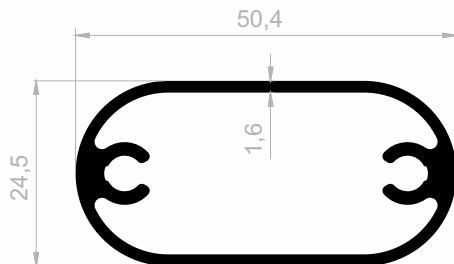

J 19120
DISPLAY PROFILE
WEIGHT : 0,146 kg/m

J 19123
DISPLAY PROFILE
WEIGHT : 0,222 kg/m

J 1173
DISPLAY PROFILE
WEIGHT : 0,205 kg/m

J 1638
DISPLAY PROFILE
WEIGHT : 0,263 kg/m

J 1512
DISPLAY PROFILE
WEIGHT : 0,751 kg/m

J 1057
DISPLAY PROFILE
WEIGHT : 0,778 kg/m

Display Profiles

Dimensions Height Profile: 2500 mm - 2700 mm - 3000 mm

J 1964
DISPLAY PROFILE
 WEIGHT : 0,354 kg/m

J 1185
DISPLAY PROFILE
 WEIGHT : 0,405 kg/m

J 1186
DISPLAY PROFILE
 WEIGHT : 0,594 kg/m

J 1963
DISPLAY PROFILE
 WEIGHT : 0,287 kg/m

J 1510
DISPLAY PROFILE
 WEIGHT : 0,352 kg/m

J 1613
DISPLAY PROFILE
 WEIGHT : 0,245 kg/m

J 2879
DISPLAY PROFILE
 WEIGHT : 0,726 kg/m

J 1242
DISPLAY PROFILE
 WEIGHT : 0,068 kg/m

J 19124
DISPLAY PROFILE
 WEIGHT : 0,066 kg/m

Display Profiles

Dimensions Height Profile: 2500 mm - 2700 mm - 3000 mm

J 1509
DISPLAY PROFILE
WEIGHT : 0,140 kg/m

J 1056
DISPLAY PROFILE
WEIGHT : 0,490 kg/m

J 1187
DISPLAY PROFILE
WEIGHT : 0,348 kg/m