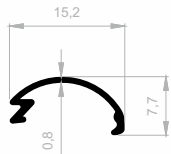

Display Profiles

***Your solution partner in
Aluminum profile with its state-of-the-art
production infrastructure.***

Display Profiles

Dimensions Height Profile: 2500 mm - 2700 mm - 3000 mm

J 1155
DISPLAY PROFILE
WEIGHT : 0,062 kg/m

J 1269
DISPLAY PROFILE
WEIGHT : 0,076 kg/m

J 1180
DISPLAY PROFILE
WEIGHT : 0,108 kg/m

J 1199
DISPLAY PROFILE
WEIGHT : 0,089 kg/m

J 1629
DISPLAY PROFILE
WEIGHT : 0,102 kg/m

J 19122
DISPLAY PROFILE
WEIGHT : 0,091 kg/m

J 1159
DISPLAY PROFILE
WEIGHT : 0,105 kg/m

J 1174
DISPLAY PROFILE
WEIGHT : 0,146 kg/m

J 1182
DISPLAY PROFILE
WEIGHT : 0,138 kg/m

J 1157
DISPLAY PROFILE
WEIGHT : 0,208 kg/m

Display Profiles

Dimensions Height Profile: 2500 mm - 2700 mm - 3000 mm

J 1057
DISPLAY PROFILE
WEIGHT : 0,778 kg/m

Display Profiles

Dimensions Height Profile: 2500 mm - 2700 mm - 3000 mm

J 1964
DISPLAY PROFILE
 WEIGHT : 0,354 kg/m

J 1185
DISPLAY PROFILE
 WEIGHT : 0,405 kg/m

J 1186
DISPLAY PROFILE
 WEIGHT : 0,594 kg/m