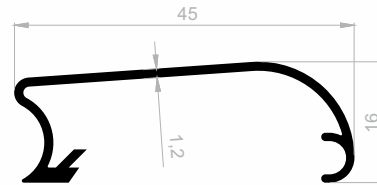

J 8216
DISPLAY PROFILE
WEIGHT : 0,092 kg/m

J 8664
DISPLAY PROFILE
WEIGHT : 0,086 kg/m

J 1987
DISPLAY PROFILE
WEIGHT : 0,103 kg/m

J 1171
DISPLAY PROFILE
WEIGHT : 0,103 kg/m

J 19121
DISPLAY PROFILE
WEIGHT : 0,108 kg/m

J 1159
DISPLAY PROFILE
WEIGHT : 0,105 kg/m

J 1174
DISPLAY PROFILE
WEIGHT : 0,146 kg/m

J 1182
DISPLAY PROFILE
WEIGHT : 0,138 kg/m

J 1157
DISPLAY PROFILE
WEIGHT : 0,208 kg/m

Display Profiles

Dimensions Height Profile: 2500 mm - 2700 mm - 3000 mm

J 19125
DISPLAY PROFILE
WEIGHT : 0,157 kg/m

J 1160
DISPLAY PROFILE
WEIGHT : 0,217 kg/m

J 1183
DISPLAY PROFILE
WEIGHT : 0,273 kg/m

J 1579
DISPLAY PROFILE
WEIGHT : 0,233 kg/m

J 1181
DISPLAY PROFILE
WEIGHT : 0,275 kg/m

J 1198
DISPLAY PROFILE
WEIGHT : 0,119 kg/m

J 1154
DISPLAY PROFILE
WEIGHT : 0,148 kg/m

J 1158
DISPLAY PROFILE
WEIGHT : 0,143 kg/m

Display Profiles

Dimensions Height Profile: 2500 mm - 2700 mm - 3000 mm

J 1184
DISPLAY PROFILE
WEIGHT : 0,121 kg/m