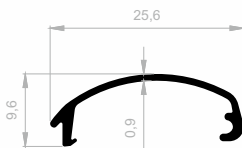

Display Profiles

***Your solution partner in
Aluminum profile with its state-of-the-art
production infrastructure.***

Display Profiles

Dimensions Height Profile: 2500 mm - 2700 mm - 3000 mm

J 1155
DISPLAY PROFILE
WEIGHT : 0,062 kg/m

J 1269
DISPLAY PROFILE
WEIGHT : 0,076 kg/m

J 1180
DISPLAY PROFILE
WEIGHT : 0,108 kg/m

J 1199
DISPLAY PROFILE
WEIGHT : 0,089 kg/m

J 1629
DISPLAY PROFILE
WEIGHT : 0,102 kg/m

J 19122
DISPLAY PROFILE
WEIGHT : 0,091 kg/m

J 8216
DISPLAY PROFILE
WEIGHT : 0,092 kg/m

J 8664
DISPLAY PROFILE
WEIGHT : 0,086 kg/m

J 1987
DISPLAY PROFILE
WEIGHT : 0,103 kg/m

J 1171
DISPLAY PROFILE
WEIGHT : 0,103 kg/m

J 19121
DISPLAY PROFILE
WEIGHT : 0,108 kg/m

J 1159
DISPLAY PROFILE
WEIGHT : 0,105 kg/m

J 1174
DISPLAY PROFILE
WEIGHT : 0,146 kg/m

J 1182
DISPLAY PROFILE
WEIGHT : 0,138 kg/m

J 1157
DISPLAY PROFILE
WEIGHT : 0,208 kg/m

Display Profiles

Dimensions Height Profile: 2500 mm - 2700 mm - 3000 mm