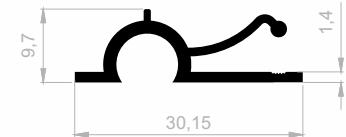

J 1198
DISPLAY PROFILE
WEIGHT : 0,119 kg/m

J 1154
DISPLAY PROFILE
WEIGHT : 0,148 kg/m

J 1158
DISPLAY PROFILE
WEIGHT : 0,143 kg/m

Display Profiles

Dimensions Height Profile: 2500 mm - 2700 mm - 3000 mm

J 1184
DISPLAY PROFILE
WEIGHT : 0,121 kg/m

J 1988
DISPLAY PROFILE
WEIGHT : 0,138 kg/m

J 19126
DISPLAY PROFILE
WEIGHT : 0,122 kg/m

J 8215
DISPLAY PROFILE
WEIGHT : 0,111 kg/m

J 1179
DISPLAY PROFILE
WEIGHT : 0,224 kg/m

J 1163
DISPLAY PROFILE
WEIGHT : 0,228 kg/m

J 19120
DISPLAY PROFILE
WEIGHT : 0,146 kg/m

J 19123
DISPLAY PROFILE
WEIGHT : 0,222 kg/m

J 1173
DISPLAY PROFILE
WEIGHT : 0,205 kg/m

J 1638
DISPLAY PROFILE
WEIGHT : 0,263 kg/m

J 1512
DISPLAY PROFILE
WEIGHT : 0,751 kg/m