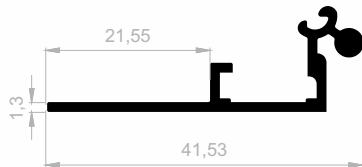

J 1198
DISPLAY PROFILE
WEIGHT : 0,119 kg/m

J 1154
DISPLAY PROFILE
WEIGHT : 0,148 kg/m

J 1158
DISPLAY PROFILE
WEIGHT : 0,143 kg/m

Display Profiles

Dimensions Height Profile: 2500 mm - 2700 mm - 3000 mm

J 1184
DISPLAY PROFILE
WEIGHT : 0,121 kg/m

J 1988
DISPLAY PROFILE
WEIGHT : 0,138 kg/m

J 19126
DISPLAY PROFILE
WEIGHT : 0,122 kg/m

J 8215
DISPLAY PROFILE
WEIGHT : 0,111 kg/m

J 1179
DISPLAY PROFILE
WEIGHT : 0,224 kg/m

J 1163
DISPLAY PROFILE
WEIGHT : 0,228 kg/m

J 19120
DISPLAY PROFILE
WEIGHT : 0,146 kg/m

J 19123
DISPLAY PROFILE
WEIGHT : 0,222 kg/m

J 1173
DISPLAY PROFILE
WEIGHT : 0,205 kg/m

J 1638
DISPLAY PROFILE
WEIGHT : 0,263 kg/m

J 1512
DISPLAY PROFILE
WEIGHT : 0,751 kg/m

J 1057
DISPLAY PROFILE
WEIGHT : 0,778 kg/m

Display Profiles

Dimensions Height Profile: 2500 mm - 2700 mm - 3000 mm

J 1964
DISPLAY PROFILE
 WEIGHT : 0,354 kg/m

J 1185
DISPLAY PROFILE
 WEIGHT : 0,405 kg/m

J 1186
DISPLAY PROFILE
 WEIGHT : 0,594 kg/m