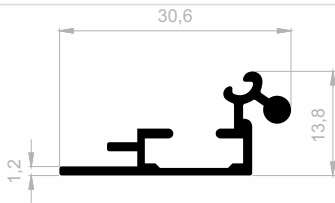

J 1198
DISPLAY PROFILE
WEIGHT : 0,119 kg/m

J 1154
DISPLAY PROFILE
WEIGHT : 0,148 kg/m

J 1158
DISPLAY PROFILE
WEIGHT : 0,143 kg/m

Display Profiles

Dimensions Height Profile: 2500 mm - 2700 mm - 3000 mm

J 1184
DISPLAY PROFILE
WEIGHT : 0,121 kg/m

J 1988
DISPLAY PROFILE
WEIGHT : 0,138 kg/m

J 19126
DISPLAY PROFILE
WEIGHT : 0,122 kg/m

J 8215
DISPLAY PROFILE
WEIGHT : 0,111 kg/m

J 1179
DISPLAY PROFILE
WEIGHT : 0,224 kg/m

J 1163
DISPLAY PROFILE
WEIGHT : 0,228 kg/m

J 19120
DISPLAY PROFILE
WEIGHT : 0,146 kg/m

J 19123
DISPLAY PROFILE
WEIGHT : 0,222 kg/m

J 1173
DISPLAY PROFILE
WEIGHT : 0,205 kg/m

J 1638
DISPLAY PROFILE
WEIGHT : 0,263 kg/m

J 1512
DISPLAY PROFILE
WEIGHT : 0,751 kg/m

J 1057
DISPLAY PROFILE
WEIGHT : 0,778 kg/m

Display Profiles

Dimensions Height Profile: 2500 mm - 2700 mm - 3000 mm

J 1964
DISPLAY PROFILE
 WEIGHT : 0,354 kg/m

J 1185
DISPLAY PROFILE
 WEIGHT : 0,405 kg/m

J 1186
DISPLAY PROFILE
 WEIGHT : 0,594 kg/m