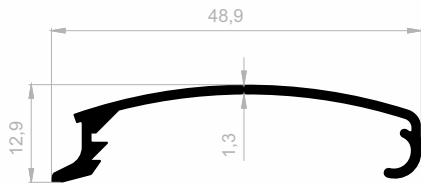

J 1159
DISPLAY PROFILE
WEIGHT : 0,105 kg/m

J 1174
DISPLAY PROFILE
WEIGHT : 0,146 kg/m

J 1182
DISPLAY PROFILE
WEIGHT : 0,138 kg/m

J 1157
DISPLAY PROFILE
WEIGHT : 0,208 kg/m

Display Profiles

Dimensions Height Profile: 2500 mm - 2700 mm - 3000 mm

J 19125
DISPLAY PROFILE
WEIGHT : 0,157 kg/m

J 1160
DISPLAY PROFILE
WEIGHT : 0,217 kg/m

J 1183
DISPLAY PROFILE
WEIGHT : 0,273 kg/m

J 1579
DISPLAY PROFILE
WEIGHT : 0,233 kg/m

J 1181
DISPLAY PROFILE
WEIGHT : 0,275 kg/m

J 1161
DISPLAY PROFILE
WEIGHT : 0,330 kg/m

J 1162
DISPLAY PROFILE
WEIGHT : 0,688 kg/m

J 1204
DISPLAY PROFILE
WEIGHT : 0,300 kg/m

J 1188
DISPLAY PROFILE
WEIGHT : 0,247 kg/m

J 1203
DISPLAY PROFILE
WEIGHT : 0,151 kg/m

J 1198
DISPLAY PROFILE
WEIGHT : 0,119 kg/m

J 1154
DISPLAY PROFILE
WEIGHT : 0,148 kg/m

J 1158
DISPLAY PROFILE
WEIGHT : 0,143 kg/m

Display Profiles

Dimensions Height Profile: 2500 mm - 2700 mm - 3000 mm

J 1184
DISPLAY PROFILE
WEIGHT : 0,121 kg/m