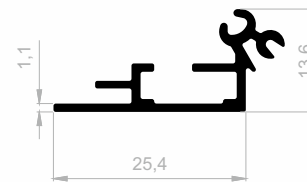

J 1198
DISPLAY PROFILE
WEIGHT : 0,119 kg/m

J 1154
DISPLAY PROFILE
WEIGHT : 0,148 kg/m

J 1158
DISPLAY PROFILE
WEIGHT : 0,143 kg/m

Display Profiles

Dimensions Height Profile: 2500 mm - 2700 mm - 3000 mm

J 1184
DISPLAY PROFILE
WEIGHT : 0,121 kg/m

J 1988
DISPLAY PROFILE
WEIGHT : 0,138 kg/m

J 19126
DISPLAY PROFILE
WEIGHT : 0,122 kg/m

J 8215
DISPLAY PROFILE
WEIGHT : 0,111 kg/m

J 1179
DISPLAY PROFILE
WEIGHT : 0,224 kg/m

J 1163
DISPLAY PROFILE
WEIGHT : 0,228 kg/m

J 19120
DISPLAY PROFILE
WEIGHT : 0,146 kg/m

J 19123
DISPLAY PROFILE
WEIGHT : 0,222 kg/m

J 1173
DISPLAY PROFILE
WEIGHT : 0,205 kg/m

J 1638
DISPLAY PROFILE
WEIGHT : 0,263 kg/m

J 1512
DISPLAY PROFILE
WEIGHT : 0,751 kg/m

J 1057
DISPLAY PROFILE
WEIGHT : 0,778 kg/m

Display Profiles

Dimensions Height Profile: 2500 mm - 2700 mm - 3000 mm

J 1964
DISPLAY PROFILE
 WEIGHT : 0,354 kg/m

J 1185
DISPLAY PROFILE
 WEIGHT : 0,405 kg/m

J 1186
DISPLAY PROFILE
 WEIGHT : 0,594 kg/m