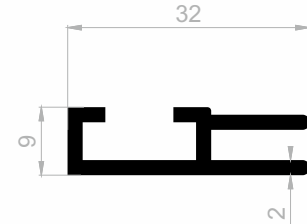

J 1057
DISPLAY PROFILE
WEIGHT : 0,778 kg/m

Display Profiles

Dimensions Height Profile: 2500 mm - 2700 mm - 3000 mm

J 1964
DISPLAY PROFILE
 WEIGHT : 0,354 kg/m

J 1185
DISPLAY PROFILE
 WEIGHT : 0,405 kg/m

J 1186
DISPLAY PROFILE
 WEIGHT : 0,594 kg/m

J 19124
DISPLAY PROFILE
 WEIGHT : 0,066 kg/m

Display Profiles

Dimensions Height Profile: 2500 mm - 2700 mm - 3000 mm

J 1509
DISPLAY PROFILE
WEIGHT : 0,140 kg/m

J 1056
DISPLAY PROFILE
WEIGHT : 0,490 kg/m

J 1187
DISPLAY PROFILE
WEIGHT : 0,348 kg/m