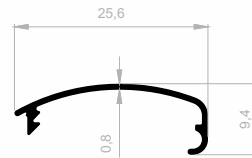

Display Profiles

***Your solution partner in
Aluminum profile with its state-of-the-art
production infrastructure.***

Display Profiles

Dimensions Height Profile: 2500 mm - 2700 mm - 3000 mm

J 1155
DISPLAY PROFILE
WEIGHT : 0,062 kg/m

J 1269
DISPLAY PROFILE
WEIGHT : 0,076 kg/m

J 1180
DISPLAY PROFILE
WEIGHT : 0,108 kg/m

J 1199
DISPLAY PROFILE
WEIGHT : 0,089 kg/m

J 1629
DISPLAY PROFILE
WEIGHT : 0,102 kg/m

J 19122
DISPLAY PROFILE
WEIGHT : 0,091 kg/m

J 8216
DISPLAY PROFILE
WEIGHT : 0,092 kg/m

J 8664
DISPLAY PROFILE
WEIGHT : 0,086 kg/m

J 1987
DISPLAY PROFILE
WEIGHT : 0,103 kg/m

J 1171
DISPLAY PROFILE
WEIGHT : 0,103 kg/m

J 19121
DISPLAY PROFILE
WEIGHT : 0,108 kg/m

J 1159
DISPLAY PROFILE
WEIGHT : 0,105 kg/m

J 1174
DISPLAY PROFILE
WEIGHT : 0,146 kg/m

J 1182
DISPLAY PROFILE
WEIGHT : 0,138 kg/m

J 1157
DISPLAY PROFILE
WEIGHT : 0,208 kg/m

Display Profiles

Dimensions Height Profile: 2500 mm - 2700 mm - 3000 mm