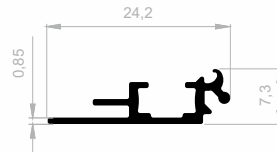

J 1159
DISPLAY PROFILE
WEIGHT : 0,105 kg/m

J 1174
DISPLAY PROFILE
WEIGHT : 0,146 kg/m

J 1182
DISPLAY PROFILE
WEIGHT : 0,138 kg/m

J 1157
DISPLAY PROFILE
WEIGHT : 0,208 kg/m

Display Profiles

Dimensions Height Profile: 2500 mm - 2700 mm - 3000 mm

J 1161
DISPLAY PROFILE
WEIGHT : 0,330 kg/m

J 1162
DISPLAY PROFILE
WEIGHT : 0,688 kg/m

J 1204
DISPLAY PROFILE
WEIGHT : 0,300 kg/m

J 1188
DISPLAY PROFILE
WEIGHT : 0,247 kg/m

J 1203
DISPLAY PROFILE
WEIGHT : 0,151 kg/m

J 1198
DISPLAY PROFILE
WEIGHT : 0,119 kg/m

J 1154
DISPLAY PROFILE
WEIGHT : 0,148 kg/m

J 1158
DISPLAY PROFILE
WEIGHT : 0,143 kg/m

Display Profiles

Dimensions Height Profile: 2500 mm - 2700 mm - 3000 mm

J 1184
DISPLAY PROFILE
WEIGHT : 0,121 kg/m

J 1988
DISPLAY PROFILE
WEIGHT : 0,138 kg/m

J 19126
DISPLAY PROFILE
WEIGHT : 0,122 kg/m

J 8215
DISPLAY PROFILE
WEIGHT : 0,111 kg/m

J 1179
DISPLAY PROFILE
WEIGHT : 0,224 kg/m

J 1163
DISPLAY PROFILE
WEIGHT : 0,228 kg/m