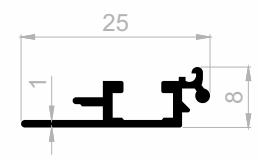

J 1159
DISPLAY PROFILE
WEIGHT : 0,105 kg/m

J 1174
DISPLAY PROFILE
WEIGHT : 0,146 kg/m

J 1182
DISPLAY PROFILE
WEIGHT : 0,138 kg/m

J 1157
DISPLAY PROFILE
WEIGHT : 0,208 kg/m

Display Profiles

Dimensions Height Profile: 2500 mm - 2700 mm - 3000 mm

J 19125
DISPLAY PROFILE
WEIGHT : 0,157 kg/m

J 1160
DISPLAY PROFILE
WEIGHT : 0,217 kg/m

J 1183
DISPLAY PROFILE
WEIGHT : 0,273 kg/m

J 1579
DISPLAY PROFILE
WEIGHT : 0,233 kg/m

J 1181
DISPLAY PROFILE
WEIGHT : 0,275 kg/m

J 1161
DISPLAY PROFILE
WEIGHT : 0,330 kg/m

J 1162
DISPLAY PROFILE
WEIGHT : 0,688 kg/m

J 1204
DISPLAY PROFILE
WEIGHT : 0,300 kg/m

J 1188
DISPLAY PROFILE
WEIGHT : 0,247 kg/m

J 1203
DISPLAY PROFILE
WEIGHT : 0,151 kg/m

J 1198
DISPLAY PROFILE
WEIGHT : 0,119 kg/m

J 1154
DISPLAY PROFILE
WEIGHT : 0,148 kg/m

J 1158
DISPLAY PROFILE
WEIGHT : 0,143 kg/m

Display Profiles

Dimensions Height Profile: 2500 mm - 2700 mm - 3000 mm

J 1184
DISPLAY PROFILE
WEIGHT : 0,121 kg/m