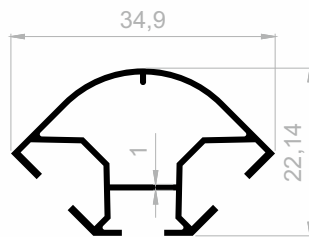

J 1198
DISPLAY PROFILE
WEIGHT : 0,119 kg/m

J 1154
DISPLAY PROFILE
WEIGHT : 0,148 kg/m

J 1158
DISPLAY PROFILE
WEIGHT : 0,143 kg/m

Display Profiles

Dimensions Height Profile: 2500 mm - 2700 mm - 3000 mm

J 1184
DISPLAY PROFILE
WEIGHT : 0,121 kg/m

J 19120
DISPLAY PROFILE
WEIGHT : 0,146 kg/m

J 19123
DISPLAY PROFILE
WEIGHT : 0,222 kg/m

J 1173
DISPLAY PROFILE
WEIGHT : 0,205 kg/m

J 1638
DISPLAY PROFILE
WEIGHT : 0,263 kg/m

J 1512
DISPLAY PROFILE
WEIGHT : 0,751 kg/m

J 1057
DISPLAY PROFILE
WEIGHT : 0,778 kg/m

Display Profiles

Dimensions Height Profile: 2500 mm - 2700 mm - 3000 mm

J 1964
DISPLAY PROFILE
 WEIGHT : 0,354 kg/m

J 1185
DISPLAY PROFILE
 WEIGHT : 0,405 kg/m

J 1186
DISPLAY PROFILE
 WEIGHT : 0,594 kg/m

J 19124
DISPLAY PROFILE
 WEIGHT : 0,066 kg/m

Display Profiles

Dimensions Height Profile: 2500 mm - 2700 mm - 3000 mm

J 1509
DISPLAY PROFILE
WEIGHT : 0,140 kg/m

J 1056
DISPLAY PROFILE
WEIGHT : 0,490 kg/m

J 1187
DISPLAY PROFILE
WEIGHT : 0,348 kg/m