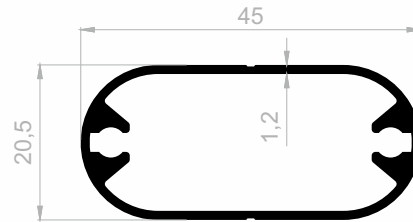

J 1057
DISPLAY PROFILE
WEIGHT : 0,778 kg/m

Display Profiles

Dimensions Height Profile: 2500 mm - 2700 mm - 3000 mm

J 1964
DISPLAY PROFILE
 WEIGHT : 0,354 kg/m

J 1185
DISPLAY PROFILE
 WEIGHT : 0,405 kg/m

J 1186
DISPLAY PROFILE
 WEIGHT : 0,594 kg/m

J 1963
DISPLAY PROFILE
 WEIGHT : 0,287 kg/m

J 1510
DISPLAY PROFILE
 WEIGHT : 0,352 kg/m

J 1613
DISPLAY PROFILE
 WEIGHT : 0,245 kg/m

J 2879
DISPLAY PROFILE
 WEIGHT : 0,726 kg/m

J 1242
DISPLAY PROFILE
 WEIGHT : 0,068 kg/m

J 19124
DISPLAY PROFILE
 WEIGHT : 0,066 kg/m

Display Profiles

Dimensions Height Profile: 2500 mm - 2700 mm - 3000 mm

J 1509
DISPLAY PROFILE
WEIGHT : 0,140 kg/m

J 1056
DISPLAY PROFILE
WEIGHT : 0,490 kg/m

J 1187
DISPLAY PROFILE
WEIGHT : 0,348 kg/m

J 1202
DISPLAY PROFILE
WEIGHT : 0,216 kg/m

J 1137
DISPLAY PROFILE
WEIGHT : 0,157 kg/m

J 1297
DISPLAY PROFILE
WEIGHT : 1,525 kg/m

***Your solution partner in
Aluminum profile with its state-of-the-art
production infrastructure.***