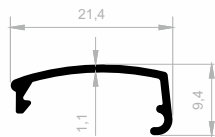

Display Profiles

***Your solution partner in
Aluminum profile with its state-of-the-art
production infrastructure.***

Display Profiles

Dimensions Height Profile: 2500 mm - 2700 mm - 3000 mm

J 1155
DISPLAY PROFILE
WEIGHT : 0,062 kg/m

J 1269
DISPLAY PROFILE
WEIGHT : 0,076 kg/m

J 1180
DISPLAY PROFILE
WEIGHT : 0,108 kg/m

J 1199
DISPLAY PROFILE
WEIGHT : 0,089 kg/m

J 1629
DISPLAY PROFILE
WEIGHT : 0,102 kg/m

J 19122
DISPLAY PROFILE
WEIGHT : 0,091 kg/m

J 8216
DISPLAY PROFILE
WEIGHT : 0,092 kg/m

J 8664
DISPLAY PROFILE
WEIGHT : 0,086 kg/m

J 1987
DISPLAY PROFILE
WEIGHT : 0,103 kg/m

J 1171
DISPLAY PROFILE
WEIGHT : 0,103 kg/m

J 19121
DISPLAY PROFILE
WEIGHT : 0,108 kg/m

J 1159
DISPLAY PROFILE
WEIGHT : 0,105 kg/m

J 1174
DISPLAY PROFILE
WEIGHT : 0,146 kg/m

J 1182
DISPLAY PROFILE
WEIGHT : 0,138 kg/m

J 1157
DISPLAY PROFILE
WEIGHT : 0,208 kg/m

Display Profiles

Dimensions Height Profile: 2500 mm - 2700 mm - 3000 mm