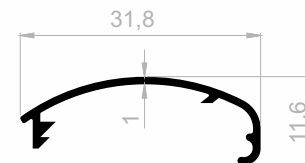

Display Profiles

***Your solution partner in
Aluminum profile with its state-of-the-art
production infrastructure.***

Display Profiles

Dimensions Height Profile: 2500 mm - 2700 mm - 3000 mm

J 1155
DISPLAY PROFILE
WEIGHT : 0,062 kg/m

J 1269
DISPLAY PROFILE
WEIGHT : 0,076 kg/m

J 1180
DISPLAY PROFILE
WEIGHT : 0,108 kg/m

J 1199
DISPLAY PROFILE
WEIGHT : 0,089 kg/m

J 1629
DISPLAY PROFILE
WEIGHT : 0,102 kg/m

J 19122
DISPLAY PROFILE
WEIGHT : 0,091 kg/m

J 8216
DISPLAY PROFILE
WEIGHT : 0,092 kg/m

J 8664
DISPLAY PROFILE
WEIGHT : 0,086 kg/m

J 1987
DISPLAY PROFILE
WEIGHT : 0,103 kg/m

J 1171
DISPLAY PROFILE
WEIGHT : 0,103 kg/m

J 19121
DISPLAY PROFILE
WEIGHT : 0,108 kg/m

J 1159
DISPLAY PROFILE
WEIGHT : 0,105 kg/m

J 1174
DISPLAY PROFILE
WEIGHT : 0,146 kg/m

J 1182
DISPLAY PROFILE
WEIGHT : 0,138 kg/m

J 1157
DISPLAY PROFILE
WEIGHT : 0,208 kg/m

Display Profiles

Dimensions Height Profile: 2500 mm - 2700 mm - 3000 mm