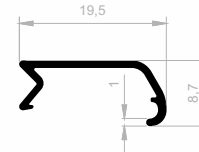

Display Profiles

***Your solution partner in
Aluminum profile with its state-of-the-art
production infrastructure.***

Display Profiles

Dimensions Height Profile: 2500 mm - 2700 mm - 3000 mm

J 1155
DISPLAY PROFILE
WEIGHT : 0,062 kg/m

J 1269
DISPLAY PROFILE
WEIGHT : 0,076 kg/m

J 1180
DISPLAY PROFILE
WEIGHT : 0,108 kg/m

J 1199
DISPLAY PROFILE
WEIGHT : 0,089 kg/m

J 1629
DISPLAY PROFILE
WEIGHT : 0,102 kg/m

J 19122
DISPLAY PROFILE
WEIGHT : 0,091 kg/m

J 1159
DISPLAY PROFILE
WEIGHT : 0,105 kg/m

J 1174
DISPLAY PROFILE
WEIGHT : 0,146 kg/m

J 1182
DISPLAY PROFILE
WEIGHT : 0,138 kg/m

J 1157
DISPLAY PROFILE
WEIGHT : 0,208 kg/m

Display Profiles

Dimensions Height Profile: 2500 mm - 2700 mm - 3000 mm

J 19124
DISPLAY PROFILE
 WEIGHT : 0,066 kg/m

Display Profiles

Dimensions Height Profile: 2500 mm - 2700 mm - 3000 mm

J 1509
DISPLAY PROFILE
WEIGHT : 0,140 kg/m

J 1056
DISPLAY PROFILE
WEIGHT : 0,490 kg/m

J 1187
DISPLAY PROFILE
WEIGHT : 0,348 kg/m