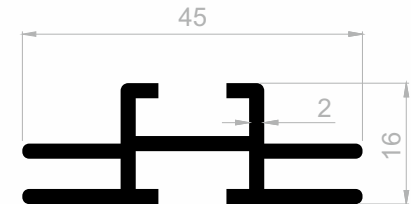

J 19120
DISPLAY PROFILE
WEIGHT : 0,146 kg/m

J 19123
DISPLAY PROFILE
WEIGHT : 0,222 kg/m

J 1173
DISPLAY PROFILE
WEIGHT : 0,205 kg/m

J 1638
DISPLAY PROFILE
WEIGHT : 0,263 kg/m

J 1512
DISPLAY PROFILE
WEIGHT : 0,751 kg/m

J 1057
DISPLAY PROFILE
WEIGHT : 0,778 kg/m

Display Profiles

Dimensions Height Profile: 2500 mm - 2700 mm - 3000 mm

J 1964
DISPLAY PROFILE
 WEIGHT : 0,354 kg/m

J 1185
DISPLAY PROFILE
 WEIGHT : 0,405 kg/m

J 1186
DISPLAY PROFILE
 WEIGHT : 0,594 kg/m

J 1963
DISPLAY PROFILE
 WEIGHT : 0,287 kg/m

J 1510
DISPLAY PROFILE
 WEIGHT : 0,352 kg/m

J 1613
DISPLAY PROFILE
 WEIGHT : 0,245 kg/m

J 2879
DISPLAY PROFILE
 WEIGHT : 0,726 kg/m

J 1242
DISPLAY PROFILE
 WEIGHT : 0,068 kg/m

J 19124
DISPLAY PROFILE
 WEIGHT : 0,066 kg/m

Display Profiles

Dimensions Height Profile: 2500 mm - 2700 mm - 3000 mm

J 1509
DISPLAY PROFILE
WEIGHT : 0,140 kg/m

J 1056
DISPLAY PROFILE
WEIGHT : 0,490 kg/m

J 1187
DISPLAY PROFILE
WEIGHT : 0,348 kg/m