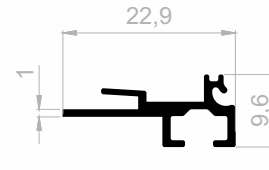

J 1159
DISPLAY PROFILE
WEIGHT : 0,105 kg/m

J 1174
DISPLAY PROFILE
WEIGHT : 0,146 kg/m

J 1182
DISPLAY PROFILE
WEIGHT : 0,138 kg/m

J 1157
DISPLAY PROFILE
WEIGHT : 0,208 kg/m

Display Profiles

Dimensions Height Profile: 2500 mm - 2700 mm - 3000 mm

J 19125
DISPLAY PROFILE
WEIGHT : 0,157 kg/m

J 1160
DISPLAY PROFILE
WEIGHT : 0,217 kg/m

J 1183
DISPLAY PROFILE
WEIGHT : 0,273 kg/m

J 1579
DISPLAY PROFILE
WEIGHT : 0,233 kg/m

J 1181
DISPLAY PROFILE
WEIGHT : 0,275 kg/m

J 1161
DISPLAY PROFILE
WEIGHT : 0,330 kg/m

J 1162
DISPLAY PROFILE
WEIGHT : 0,688 kg/m

J 1204
DISPLAY PROFILE
WEIGHT : 0,300 kg/m

J 1188
DISPLAY PROFILE
WEIGHT : 0,247 kg/m

J 1203
DISPLAY PROFILE
WEIGHT : 0,151 kg/m

J 1198
DISPLAY PROFILE
WEIGHT : 0,119 kg/m

J 1154
DISPLAY PROFILE
WEIGHT : 0,148 kg/m

J 1158
DISPLAY PROFILE
WEIGHT : 0,143 kg/m

Display Profiles

Dimensions Height Profile: 2500 mm - 2700 mm - 3000 mm

J 1184
DISPLAY PROFILE
WEIGHT : 0,121 kg/m