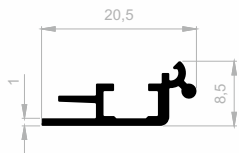

J 1159
DISPLAY PROFILE
WEIGHT : 0,105 kg/m

J 1174
DISPLAY PROFILE
WEIGHT : 0,146 kg/m

J 1182
DISPLAY PROFILE
WEIGHT : 0,138 kg/m

J 1157
DISPLAY PROFILE
WEIGHT : 0,208 kg/m

Display Profiles

Dimensions Height Profile: 2500 mm - 2700 mm - 3000 mm

J 1161
DISPLAY PROFILE
WEIGHT : 0,330 kg/m

J 1162
DISPLAY PROFILE
WEIGHT : 0,688 kg/m

J 1204
DISPLAY PROFILE
WEIGHT : 0,300 kg/m

J 1188
DISPLAY PROFILE
WEIGHT : 0,247 kg/m

J 1203
DISPLAY PROFILE
WEIGHT : 0,151 kg/m

J 1198
DISPLAY PROFILE
WEIGHT : 0,119 kg/m

J 1154
DISPLAY PROFILE
WEIGHT : 0,148 kg/m

J 1158
DISPLAY PROFILE
WEIGHT : 0,143 kg/m

Display Profiles

Dimensions Height Profile: 2500 mm - 2700 mm - 3000 mm

J 1184
DISPLAY PROFILE
WEIGHT : 0,121 kg/m

J 1988
DISPLAY PROFILE
WEIGHT : 0,138 kg/m

J 19126
DISPLAY PROFILE
WEIGHT : 0,122 kg/m

J 8215
DISPLAY PROFILE
WEIGHT : 0,111 kg/m

J 1179
DISPLAY PROFILE
WEIGHT : 0,224 kg/m

J 1163
DISPLAY PROFILE
WEIGHT : 0,228 kg/m