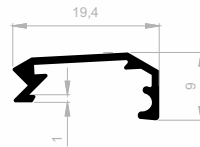

Display Profiles

***Your solution partner in
Aluminum profile with its state-of-the-art
production infrastructure.***

Display Profiles

Dimensions Height Profile: 2500 mm - 2700 mm - 3000 mm

J 1155
DISPLAY PROFILE
WEIGHT : 0,062 kg/m

J 1269
DISPLAY PROFILE
WEIGHT : 0,076 kg/m

J 1180
DISPLAY PROFILE
WEIGHT : 0,108 kg/m

J 1199
DISPLAY PROFILE
WEIGHT : 0,089 kg/m

J 1629
DISPLAY PROFILE
WEIGHT : 0,102 kg/m

J 19122
DISPLAY PROFILE
WEIGHT : 0,091 kg/m

J 1159
DISPLAY PROFILE
WEIGHT : 0,105 kg/m

J 1174
DISPLAY PROFILE
WEIGHT : 0,146 kg/m

J 1182
DISPLAY PROFILE
WEIGHT : 0,138 kg/m

J 1157
DISPLAY PROFILE
WEIGHT : 0,208 kg/m

Display Profiles

Dimensions Height Profile: 2500 mm - 2700 mm - 3000 mm

J 19124
DISPLAY PROFILE
 WEIGHT : 0,066 kg/m

Display Profiles

Dimensions Height Profile: 2500 mm - 2700 mm - 3000 mm

J 1509
DISPLAY PROFILE
WEIGHT : 0,140 kg/m

J 1056
DISPLAY PROFILE
WEIGHT : 0,490 kg/m

J 1187
DISPLAY PROFILE
WEIGHT : 0,348 kg/m