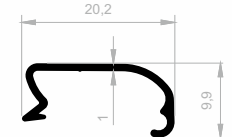

Display Profiles

***Your solution partner in
Aluminum profile with its state-of-the-art
production infrastructure.***

Display Profiles

Dimensions Height Profile: 2500 mm - 2700 mm - 3000 mm

J 1155
DISPLAY PROFILE
WEIGHT : 0,062 kg/m

J 1269
DISPLAY PROFILE
WEIGHT : 0,076 kg/m

J 1180
DISPLAY PROFILE
WEIGHT : 0,108 kg/m

J 1199
DISPLAY PROFILE
WEIGHT : 0,089 kg/m

J 1629
DISPLAY PROFILE
WEIGHT : 0,102 kg/m

J 19122
DISPLAY PROFILE
WEIGHT : 0,091 kg/m

J 1159
DISPLAY PROFILE
WEIGHT : 0,105 kg/m

J 1174
DISPLAY PROFILE
WEIGHT : 0,146 kg/m

J 1182
DISPLAY PROFILE
WEIGHT : 0,138 kg/m

J 1157
DISPLAY PROFILE
WEIGHT : 0,208 kg/m

Display Profiles

Dimensions Height Profile: 2500 mm - 2700 mm - 3000 mm

J 1057
DISPLAY PROFILE
WEIGHT : 0,778 kg/m

Display Profiles

Dimensions Height Profile: 2500 mm - 2700 mm - 3000 mm

J 1964
DISPLAY PROFILE
 WEIGHT : 0,354 kg/m

J 1185
DISPLAY PROFILE
 WEIGHT : 0,405 kg/m

J 1186
DISPLAY PROFILE
 WEIGHT : 0,594 kg/m