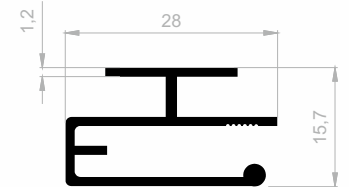

J 1159
DISPLAY PROFILE
WEIGHT : 0,105 kg/m

J 1174
DISPLAY PROFILE
WEIGHT : 0,146 kg/m

J 1182
DISPLAY PROFILE
WEIGHT : 0,138 kg/m

J 1157
DISPLAY PROFILE
WEIGHT : 0,208 kg/m

Display Profiles

Dimensions Height Profile: 2500 mm - 2700 mm - 3000 mm

J 19125
DISPLAY PROFILE
WEIGHT : 0,157 kg/m

J 1160
DISPLAY PROFILE
WEIGHT : 0,217 kg/m

J 1183
DISPLAY PROFILE
WEIGHT : 0,273 kg/m

J 1579
DISPLAY PROFILE
WEIGHT : 0,233 kg/m

J 1181
DISPLAY PROFILE
WEIGHT : 0,275 kg/m

J 1161
DISPLAY PROFILE
WEIGHT : 0,330 kg/m

J 1162
DISPLAY PROFILE
WEIGHT : 0,688 kg/m

J 1204
DISPLAY PROFILE
WEIGHT : 0,300 kg/m

J 1188
DISPLAY PROFILE
WEIGHT : 0,247 kg/m

J 1203
DISPLAY PROFILE
WEIGHT : 0,151 kg/m

J 1198
DISPLAY PROFILE
WEIGHT : 0,119 kg/m

J 1154
DISPLAY PROFILE
WEIGHT : 0,148 kg/m

J 1158
DISPLAY PROFILE
WEIGHT : 0,143 kg/m

Display Profiles

Dimensions Height Profile: 2500 mm - 2700 mm - 3000 mm

J 1184
DISPLAY PROFILE
WEIGHT : 0,121 kg/m