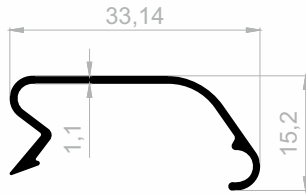

Display Profiles

***Your solution partner in
Aluminum profile with its state-of-the-art
production infrastructure.***

Display Profiles

Dimensions Height Profile: 2500 mm - 2700 mm - 3000 mm

J 1155
DISPLAY PROFILE
WEIGHT : 0,062 kg/m

J 8216
DISPLAY PROFILE
WEIGHT : 0,092 kg/m

J 8664
DISPLAY PROFILE
WEIGHT : 0,086 kg/m

J 1987
DISPLAY PROFILE
WEIGHT : 0,103 kg/m

J 1171
DISPLAY PROFILE
WEIGHT : 0,103 kg/m

J 19121
DISPLAY PROFILE
WEIGHT : 0,108 kg/m

J 1159
DISPLAY PROFILE
WEIGHT : 0,105 kg/m

J 1174
DISPLAY PROFILE
WEIGHT : 0,146 kg/m

J 1182
DISPLAY PROFILE
WEIGHT : 0,138 kg/m

J 1157
DISPLAY PROFILE
WEIGHT : 0,208 kg/m

Display Profiles

Dimensions Height Profile: 2500 mm - 2700 mm - 3000 mm

J 19125
DISPLAY PROFILE
WEIGHT : 0,157 kg/m

J 1160
DISPLAY PROFILE
WEIGHT : 0,217 kg/m

J 1183
DISPLAY PROFILE
WEIGHT : 0,273 kg/m

J 1579
DISPLAY PROFILE
WEIGHT : 0,233 kg/m

J 1181
DISPLAY PROFILE
WEIGHT : 0,275 kg/m