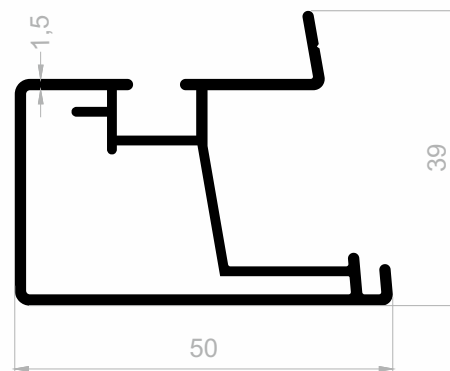

J 1198
DISPLAY PROFILE
WEIGHT : 0,119 kg/m

J 1154
DISPLAY PROFILE
WEIGHT : 0,148 kg/m

J 1158
DISPLAY PROFILE
WEIGHT : 0,143 kg/m

Display Profiles

Dimensions Height Profile: 2500 mm - 2700 mm - 3000 mm

J 1184
DISPLAY PROFILE
WEIGHT : 0,121 kg/m

J 1988
DISPLAY PROFILE
WEIGHT : 0,138 kg/m

J 19126
DISPLAY PROFILE
WEIGHT : 0,122 kg/m

J 8215
DISPLAY PROFILE
WEIGHT : 0,111 kg/m

J 1179
DISPLAY PROFILE
WEIGHT : 0,224 kg/m

J 1163
DISPLAY PROFILE
WEIGHT : 0,228 kg/m

J 19120
DISPLAY PROFILE
WEIGHT : 0,146 kg/m

J 19123
DISPLAY PROFILE
WEIGHT : 0,222 kg/m

J 1173
DISPLAY PROFILE
WEIGHT : 0,205 kg/m

J 1638
DISPLAY PROFILE
WEIGHT : 0,263 kg/m

J 1512
DISPLAY PROFILE
WEIGHT : 0,751 kg/m

J 1057
DISPLAY PROFILE
WEIGHT : 0,778 kg/m

Display Profiles

Dimensions Height Profile: 2500 mm - 2700 mm - 3000 mm

J 1964
DISPLAY PROFILE
 WEIGHT : 0,354 kg/m

J 1185
DISPLAY PROFILE
 WEIGHT : 0,405 kg/m

J 1186
DISPLAY PROFILE
 WEIGHT : 0,594 kg/m