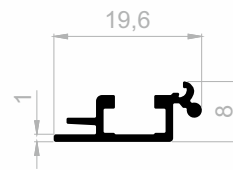

J 1159
DISPLAY PROFILE
WEIGHT : 0,105 kg/m

J 1174
DISPLAY PROFILE
WEIGHT : 0,146 kg/m

J 1182
DISPLAY PROFILE
WEIGHT : 0,138 kg/m

J 1157
DISPLAY PROFILE
WEIGHT : 0,208 kg/m

Display Profiles

Dimensions Height Profile: 2500 mm - 2700 mm - 3000 mm

J 19125
DISPLAY PROFILE
WEIGHT : 0,157 kg/m

J 1160
DISPLAY PROFILE
WEIGHT : 0,217 kg/m

J 1183
DISPLAY PROFILE
WEIGHT : 0,273 kg/m

J 1579
DISPLAY PROFILE
WEIGHT : 0,233 kg/m

J 1181
DISPLAY PROFILE
WEIGHT : 0,275 kg/m

J 1161
DISPLAY PROFILE
WEIGHT : 0,330 kg/m

J 1162
DISPLAY PROFILE
WEIGHT : 0,688 kg/m

J 1204
DISPLAY PROFILE
WEIGHT : 0,300 kg/m

J 1188
DISPLAY PROFILE
WEIGHT : 0,247 kg/m

J 1203
DISPLAY PROFILE
WEIGHT : 0,151 kg/m

J 1198
DISPLAY PROFILE
WEIGHT : 0,119 kg/m

J 1154
DISPLAY PROFILE
WEIGHT : 0,148 kg/m

J 1158
DISPLAY PROFILE
WEIGHT : 0,143 kg/m

Display Profiles

Dimensions Height Profile: 2500 mm - 2700 mm - 3000 mm

J 1184
DISPLAY PROFILE
WEIGHT : 0,121 kg/m