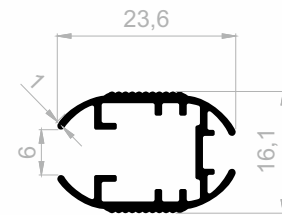

J 1186
DISPLAY PROFILE
WEIGHT : 0,594 kg/m

J 1613
DISPLAY PROFILE
WEIGHT : 0,245 kg/m