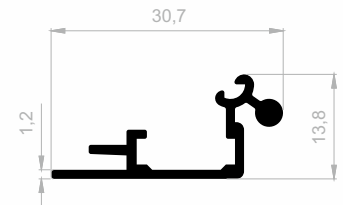

J 1159
DISPLAY PROFILE
WEIGHT : 0,105 kg/m

J 1174
DISPLAY PROFILE
WEIGHT : 0,146 kg/m

J 1182
DISPLAY PROFILE
WEIGHT : 0,138 kg/m

J 1157
DISPLAY PROFILE
WEIGHT : 0,208 kg/m

Display Profiles

Dimensions Height Profile: 2500 mm - 2700 mm - 3000 mm

J 1161
DISPLAY PROFILE
WEIGHT : 0,330 kg/m

J 1162
DISPLAY PROFILE
WEIGHT : 0,688 kg/m

J 1204
DISPLAY PROFILE
WEIGHT : 0,300 kg/m

J 1188
DISPLAY PROFILE
WEIGHT : 0,247 kg/m

J 1203
DISPLAY PROFILE
WEIGHT : 0,151 kg/m

J 1198
DISPLAY PROFILE
WEIGHT : 0,119 kg/m

J 1154
DISPLAY PROFILE
WEIGHT : 0,148 kg/m

J 1158
DISPLAY PROFILE
WEIGHT : 0,143 kg/m

Display Profiles

Dimensions Height Profile: 2500 mm - 2700 mm - 3000 mm

J 1184
DISPLAY PROFILE
WEIGHT : 0,121 kg/m

J 1988
DISPLAY PROFILE
WEIGHT : 0,138 kg/m

J 19126
DISPLAY PROFILE
WEIGHT : 0,122 kg/m

J 8215
DISPLAY PROFILE
WEIGHT : 0,111 kg/m

J 1179
DISPLAY PROFILE
WEIGHT : 0,224 kg/m

J 1163
DISPLAY PROFILE
WEIGHT : 0,228 kg/m