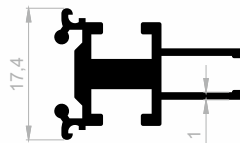

J 1159
DISPLAY PROFILE
WEIGHT : 0,105 kg/m

J 1174
DISPLAY PROFILE
WEIGHT : 0,146 kg/m

J 1182
DISPLAY PROFILE
WEIGHT : 0,138 kg/m

J 1157
DISPLAY PROFILE
WEIGHT : 0,208 kg/m

Display Profiles

Dimensions Height Profile: 2500 mm - 2700 mm - 3000 mm

J 19125
DISPLAY PROFILE
WEIGHT : 0,157 kg/m

J 1160
DISPLAY PROFILE
WEIGHT : 0,217 kg/m

J 1183
DISPLAY PROFILE
WEIGHT : 0,273 kg/m

J 1579
DISPLAY PROFILE
WEIGHT : 0,233 kg/m

J 1181
DISPLAY PROFILE
WEIGHT : 0,275 kg/m

J 1198
DISPLAY PROFILE
WEIGHT : 0,119 kg/m

J 1154
DISPLAY PROFILE
WEIGHT : 0,148 kg/m

J 1158
DISPLAY PROFILE
WEIGHT : 0,143 kg/m

Display Profiles

Dimensions Height Profile: 2500 mm - 2700 mm - 3000 mm

J 1184
DISPLAY PROFILE
WEIGHT : 0,121 kg/m