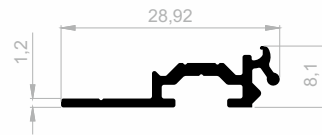

J 1198
DISPLAY PROFILE
WEIGHT : 0,119 kg/m

J 1154
DISPLAY PROFILE
WEIGHT : 0,148 kg/m

J 1158
DISPLAY PROFILE
WEIGHT : 0,143 kg/m

Display Profiles

Dimensions Height Profile: 2500 mm - 2700 mm - 3000 mm

J 1184
DISPLAY PROFILE
WEIGHT : 0,121 kg/m

J 1988
DISPLAY PROFILE
WEIGHT : 0,138 kg/m

J 19126
DISPLAY PROFILE
WEIGHT : 0,122 kg/m

J 8215
DISPLAY PROFILE
WEIGHT : 0,111 kg/m

J 1179
DISPLAY PROFILE
WEIGHT : 0,224 kg/m

J 1163
DISPLAY PROFILE
WEIGHT : 0,228 kg/m

J 19120
DISPLAY PROFILE
WEIGHT : 0,146 kg/m

J 19123
DISPLAY PROFILE
WEIGHT : 0,222 kg/m

J 1173
DISPLAY PROFILE
WEIGHT : 0,205 kg/m

J 1638
DISPLAY PROFILE
WEIGHT : 0,263 kg/m

J 1512
DISPLAY PROFILE
WEIGHT : 0,751 kg/m

J 1057
DISPLAY PROFILE
WEIGHT : 0,778 kg/m

Display Profiles

Dimensions Height Profile: 2500 mm - 2700 mm - 3000 mm

J 1964
DISPLAY PROFILE
 WEIGHT : 0,354 kg/m

J 1185
DISPLAY PROFILE
 WEIGHT : 0,405 kg/m

J 1186
DISPLAY PROFILE
 WEIGHT : 0,594 kg/m