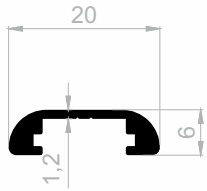

J 1198
DISPLAY PROFILE
WEIGHT : 0,119 kg/m

J 1154
DISPLAY PROFILE
WEIGHT : 0,148 kg/m

J 1158
DISPLAY PROFILE
WEIGHT : 0,143 kg/m

Display Profiles

Dimensions Height Profile: 2500 mm - 2700 mm - 3000 mm

J 1184
DISPLAY PROFILE
WEIGHT : 0,121 kg/m

J 1057
DISPLAY PROFILE
WEIGHT : 0,778 kg/m

Display Profiles

Dimensions Height Profile: 2500 mm - 2700 mm - 3000 mm

J 1964
DISPLAY PROFILE
 WEIGHT : 0,354 kg/m

J 1185
DISPLAY PROFILE
 WEIGHT : 0,405 kg/m

J 1186
DISPLAY PROFILE
 WEIGHT : 0,594 kg/m

J 1963
DISPLAY PROFILE
 WEIGHT : 0,287 kg/m

J 1510
DISPLAY PROFILE
 WEIGHT : 0,352 kg/m

J 1613
DISPLAY PROFILE
 WEIGHT : 0,245 kg/m

J 2879
DISPLAY PROFILE
 WEIGHT : 0,726 kg/m

J 1242
DISPLAY PROFILE
 WEIGHT : 0,068 kg/m

J 19124
DISPLAY PROFILE
 WEIGHT : 0,066 kg/m

Display Profiles

Dimensions Height Profile: 2500 mm - 2700 mm - 3000 mm

J 1509
DISPLAY PROFILE
WEIGHT : 0,140 kg/m

J 1056
DISPLAY PROFILE
WEIGHT : 0,490 kg/m

J 1187
DISPLAY PROFILE
WEIGHT : 0,348 kg/m