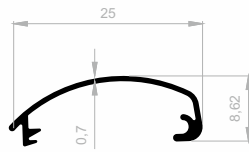

Display Profiles

***Your solution partner in
Aluminum profile with its state-of-the-art
production infrastructure.***

Display Profiles

Dimensions Height Profile: 2500 mm - 2700 mm - 3000 mm

J 1155
DISPLAY PROFILE
WEIGHT : 0,062 kg/m

J 1269
DISPLAY PROFILE
WEIGHT : 0,076 kg/m

J 1180
DISPLAY PROFILE
WEIGHT : 0,108 kg/m

J 1199
DISPLAY PROFILE
WEIGHT : 0,089 kg/m

J 1629
DISPLAY PROFILE
WEIGHT : 0,102 kg/m

J 19122
DISPLAY PROFILE
WEIGHT : 0,091 kg/m

J 8216
DISPLAY PROFILE
WEIGHT : 0,092 kg/m

J 8664
DISPLAY PROFILE
WEIGHT : 0,086 kg/m

J 1987
DISPLAY PROFILE
WEIGHT : 0,103 kg/m

J 1171
DISPLAY PROFILE
WEIGHT : 0,103 kg/m

J 19121
DISPLAY PROFILE
WEIGHT : 0,108 kg/m

J 1159
DISPLAY PROFILE
WEIGHT : 0,105 kg/m

J 1174
DISPLAY PROFILE
WEIGHT : 0,146 kg/m

J 1182
DISPLAY PROFILE
WEIGHT : 0,138 kg/m

J 1157
DISPLAY PROFILE
WEIGHT : 0,208 kg/m

Display Profiles

Dimensions Height Profile: 2500 mm - 2700 mm - 3000 mm