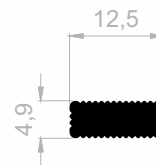

J 1057
DISPLAY PROFILE
WEIGHT : 0,778 kg/m

Display Profiles

Dimensions Height Profile: 2500 mm - 2700 mm - 3000 mm

J 1964
DISPLAY PROFILE
 WEIGHT : 0,354 kg/m

J 1185
DISPLAY PROFILE
 WEIGHT : 0,405 kg/m

J 1186
DISPLAY PROFILE
 WEIGHT : 0,594 kg/m

J 1963
DISPLAY PROFILE
 WEIGHT : 0,287 kg/m

J 1510
DISPLAY PROFILE
 WEIGHT : 0,352 kg/m

J 1613
DISPLAY PROFILE
 WEIGHT : 0,245 kg/m

J 2879
DISPLAY PROFILE
 WEIGHT : 0,726 kg/m

J 1242
DISPLAY PROFILE
 WEIGHT : 0,068 kg/m

J 19124
DISPLAY PROFILE
 WEIGHT : 0,066 kg/m

Display Profiles

Dimensions Height Profile: 2500 mm - 2700 mm - 3000 mm

J 1509
DISPLAY PROFILE
WEIGHT : 0,140 kg/m

J 1056
DISPLAY PROFILE
WEIGHT : 0,490 kg/m

J 1187
DISPLAY PROFILE
WEIGHT : 0,348 kg/m

J 1202
DISPLAY PROFILE
WEIGHT : 0,216 kg/m

J 1137
DISPLAY PROFILE
WEIGHT : 0,157 kg/m

J 1297
DISPLAY PROFILE
WEIGHT : 1,525 kg/m

***Your solution partner in
Aluminum profile with its state-of-the-art
production infrastructure.***