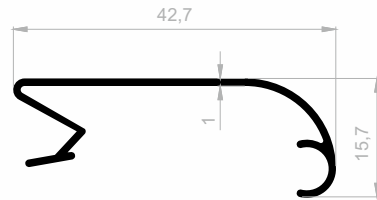

J 8216
DISPLAY PROFILE
WEIGHT : 0,092 kg/m

J 8664
DISPLAY PROFILE
WEIGHT : 0,086 kg/m

J 1987
DISPLAY PROFILE
WEIGHT : 0,103 kg/m

J 1171
DISPLAY PROFILE
WEIGHT : 0,103 kg/m

J 19121
DISPLAY PROFILE
WEIGHT : 0,108 kg/m

J 1159
DISPLAY PROFILE
WEIGHT : 0,105 kg/m

J 1174
DISPLAY PROFILE
WEIGHT : 0,146 kg/m

J 1182
DISPLAY PROFILE
WEIGHT : 0,138 kg/m

J 1157
DISPLAY PROFILE
WEIGHT : 0,208 kg/m

Display Profiles

Dimensions Height Profile: 2500 mm - 2700 mm - 3000 mm

J 19125
DISPLAY PROFILE
WEIGHT : 0,157 kg/m

J 1160
DISPLAY PROFILE
WEIGHT : 0,217 kg/m

J 1183
DISPLAY PROFILE
WEIGHT : 0,273 kg/m

J 1579
DISPLAY PROFILE
WEIGHT : 0,233 kg/m

J 1181
DISPLAY PROFILE
WEIGHT : 0,275 kg/m

J 1198
DISPLAY PROFILE
WEIGHT : 0,119 kg/m

J 1154
DISPLAY PROFILE
WEIGHT : 0,148 kg/m

J 1158
DISPLAY PROFILE
WEIGHT : 0,143 kg/m

Display Profiles

Dimensions Height Profile: 2500 mm - 2700 mm - 3000 mm

J 1184
DISPLAY PROFILE
WEIGHT : 0,121 kg/m