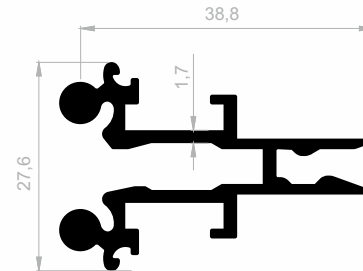

J 1159
DISPLAY PROFILE
WEIGHT : 0,105 kg/m

J 1174
DISPLAY PROFILE
WEIGHT : 0,146 kg/m

J 1182
DISPLAY PROFILE
WEIGHT : 0,138 kg/m

J 1157
DISPLAY PROFILE
WEIGHT : 0,208 kg/m

Display Profiles

Dimensions Height Profile: 2500 mm - 2700 mm - 3000 mm

J 19125
DISPLAY PROFILE
WEIGHT : 0,157 kg/m

J 1160
DISPLAY PROFILE
WEIGHT : 0,217 kg/m

J 1183
DISPLAY PROFILE
WEIGHT : 0,273 kg/m

J 1579
DISPLAY PROFILE
WEIGHT : 0,233 kg/m

J 1181
DISPLAY PROFILE
WEIGHT : 0,275 kg/m

J 1161
DISPLAY PROFILE
WEIGHT : 0,330 kg/m

J 1162
DISPLAY PROFILE
WEIGHT : 0,688 kg/m

J 1204
DISPLAY PROFILE
WEIGHT : 0,300 kg/m

J 1188
DISPLAY PROFILE
WEIGHT : 0,247 kg/m

J 1203
DISPLAY PROFILE
WEIGHT : 0,151 kg/m

J 1198
DISPLAY PROFILE
WEIGHT : 0,119 kg/m

J 1154
DISPLAY PROFILE
WEIGHT : 0,148 kg/m

J 1158
DISPLAY PROFILE
WEIGHT : 0,143 kg/m

Display Profiles

Dimensions Height Profile: 2500 mm - 2700 mm - 3000 mm

J 1184
DISPLAY PROFILE
WEIGHT : 0,121 kg/m