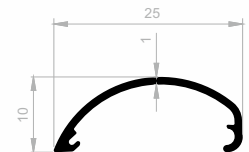

Display Profiles

***Your solution partner in
Aluminum profile with its state-of-the-art
production infrastructure.***

Display Profiles

Dimensions Height Profile: 2500 mm - 2700 mm - 3000 mm

J 1155
DISPLAY PROFILE
WEIGHT : 0,062 kg/m

J 1269
DISPLAY PROFILE
WEIGHT : 0,076 kg/m

J 1180
DISPLAY PROFILE
WEIGHT : 0,108 kg/m

J 1199
DISPLAY PROFILE
WEIGHT : 0,089 kg/m

J 1629
DISPLAY PROFILE
WEIGHT : 0,102 kg/m

J 19122
DISPLAY PROFILE
WEIGHT : 0,091 kg/m

J 8216
DISPLAY PROFILE
WEIGHT : 0,092 kg/m

J 8664
DISPLAY PROFILE
WEIGHT : 0,086 kg/m

J 1987
DISPLAY PROFILE
WEIGHT : 0,103 kg/m

J 1171
DISPLAY PROFILE
WEIGHT : 0,103 kg/m

J 19121
DISPLAY PROFILE
WEIGHT : 0,108 kg/m

J 1159
DISPLAY PROFILE
WEIGHT : 0,105 kg/m

J 1174
DISPLAY PROFILE
WEIGHT : 0,146 kg/m

J 1182
DISPLAY PROFILE
WEIGHT : 0,138 kg/m

J 1157
DISPLAY PROFILE
WEIGHT : 0,208 kg/m

Display Profiles

Dimensions Height Profile: 2500 mm - 2700 mm - 3000 mm