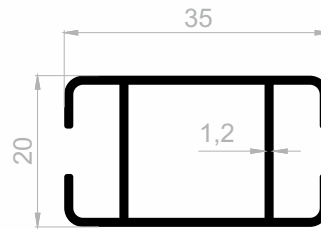

J 1198
DISPLAY PROFILE
WEIGHT : 0,119 kg/m

J 1154
DISPLAY PROFILE
WEIGHT : 0,148 kg/m

J 1158
DISPLAY PROFILE
WEIGHT : 0,143 kg/m

Display Profiles

Dimensions Height Profile: 2500 mm - 2700 mm - 3000 mm

J 1184
DISPLAY PROFILE
WEIGHT : 0,121 kg/m

J 1988
DISPLAY PROFILE
WEIGHT : 0,138 kg/m

J 19126
DISPLAY PROFILE
WEIGHT : 0,122 kg/m

J 8215
DISPLAY PROFILE
WEIGHT : 0,111 kg/m

J 1179
DISPLAY PROFILE
WEIGHT : 0,224 kg/m

J 1163
DISPLAY PROFILE
WEIGHT : 0,228 kg/m

J 19120
DISPLAY PROFILE
WEIGHT : 0,146 kg/m

J 19123
DISPLAY PROFILE
WEIGHT : 0,222 kg/m

J 1173
DISPLAY PROFILE
WEIGHT : 0,205 kg/m

J 1638
DISPLAY PROFILE
WEIGHT : 0,263 kg/m

J 1512
DISPLAY PROFILE
WEIGHT : 0,751 kg/m

J 1057
DISPLAY PROFILE
WEIGHT : 0,778 kg/m

Display Profiles

Dimensions Height Profile: 2500 mm - 2700 mm - 3000 mm

J 1964
DISPLAY PROFILE
 WEIGHT : 0,354 kg/m

J 1185
DISPLAY PROFILE
 WEIGHT : 0,405 kg/m

J 1186
DISPLAY PROFILE
 WEIGHT : 0,594 kg/m