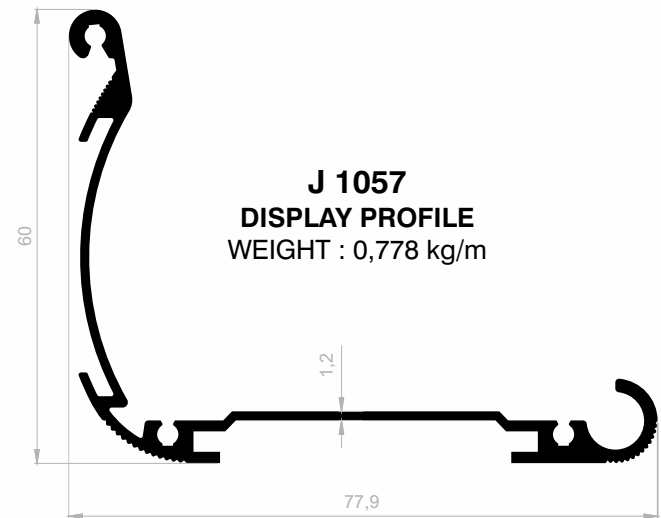

J 1198
DISPLAY PROFILE
WEIGHT : 0,119 kg/m

J 1154
DISPLAY PROFILE
WEIGHT : 0,148 kg/m

J 1158
DISPLAY PROFILE
WEIGHT : 0,143 kg/m

Display Profiles

Dimensions Height Profile: 2500 mm - 2700 mm - 3000 mm

J 1184
DISPLAY PROFILE
WEIGHT : 0,121 kg/m

J 19120
DISPLAY PROFILE
WEIGHT : 0,146 kg/m

J 19123
DISPLAY PROFILE
WEIGHT : 0,222 kg/m

J 1173
DISPLAY PROFILE
WEIGHT : 0,205 kg/m

J 1638
DISPLAY PROFILE
WEIGHT : 0,263 kg/m

J 1512
DISPLAY PROFILE
WEIGHT : 0,751 kg/m

J 1057
DISPLAY PROFILE
WEIGHT : 0,778 kg/m

Display Profiles

Dimensions Height Profile: 2500 mm - 2700 mm - 3000 mm

J 1964
DISPLAY PROFILE
 WEIGHT : 0,354 kg/m

J 1185
DISPLAY PROFILE
 WEIGHT : 0,405 kg/m

J 1186
DISPLAY PROFILE
 WEIGHT : 0,594 kg/m

J 19124
DISPLAY PROFILE
 WEIGHT : 0,066 kg/m

Display Profiles

Dimensions Height Profile: 2500 mm - 2700 mm - 3000 mm

J 1509
DISPLAY PROFILE
WEIGHT : 0,140 kg/m

J 1056
DISPLAY PROFILE
WEIGHT : 0,490 kg/m

J 1187
DISPLAY PROFILE
WEIGHT : 0,348 kg/m