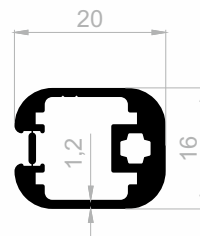

J 1510
DISPLAY PROFILE
WEIGHT : 0,352 kg/m