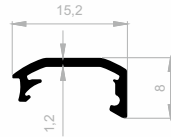

Display Profiles

***Your solution partner in
Aluminum profile with its state-of-the-art
production infrastructure.***

Display Profiles

Dimensions Height Profile: 2500 mm - 2700 mm - 3000 mm

J 1155
DISPLAY PROFILE
WEIGHT : 0,062 kg/m

J 1269
DISPLAY PROFILE
WEIGHT : 0,076 kg/m

J 1180
DISPLAY PROFILE
WEIGHT : 0,108 kg/m

J 1199
DISPLAY PROFILE
WEIGHT : 0,089 kg/m

J 1629
DISPLAY PROFILE
WEIGHT : 0,102 kg/m

J 19122
DISPLAY PROFILE
WEIGHT : 0,091 kg/m

J 1159
DISPLAY PROFILE
WEIGHT : 0,105 kg/m

J 1174
DISPLAY PROFILE
WEIGHT : 0,146 kg/m

J 1182
DISPLAY PROFILE
WEIGHT : 0,138 kg/m

J 1157
DISPLAY PROFILE
WEIGHT : 0,208 kg/m

Display Profiles

Dimensions Height Profile: 2500 mm - 2700 mm - 3000 mm

J 19124
DISPLAY PROFILE
 WEIGHT : 0,066 kg/m

Display Profiles

Dimensions Height Profile: 2500 mm - 2700 mm - 3000 mm

J 1509
DISPLAY PROFILE
WEIGHT : 0,140 kg/m

J 1056
DISPLAY PROFILE
WEIGHT : 0,490 kg/m

J 1187
DISPLAY PROFILE
WEIGHT : 0,348 kg/m