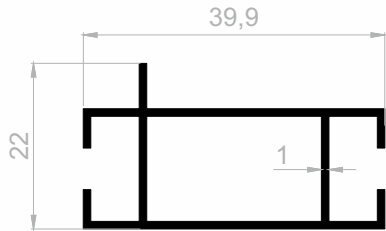

J 1198
DISPLAY PROFILE
WEIGHT : 0,119 kg/m

J 1154
DISPLAY PROFILE
WEIGHT : 0,148 kg/m

J 1158
DISPLAY PROFILE
WEIGHT : 0,143 kg/m

Display Profiles

Dimensions Height Profile: 2500 mm - 2700 mm - 3000 mm

J 1184
DISPLAY PROFILE
WEIGHT : 0,121 kg/m

J 1988
DISPLAY PROFILE
WEIGHT : 0,138 kg/m

J 19126
DISPLAY PROFILE
WEIGHT : 0,122 kg/m

J 8215
DISPLAY PROFILE
WEIGHT : 0,111 kg/m

J 1179
DISPLAY PROFILE
WEIGHT : 0,224 kg/m

J 1163
DISPLAY PROFILE
WEIGHT : 0,228 kg/m

J 19120
DISPLAY PROFILE
WEIGHT : 0,146 kg/m

J 19123
DISPLAY PROFILE
WEIGHT : 0,222 kg/m

J 1173
DISPLAY PROFILE
WEIGHT : 0,205 kg/m

J 1638
DISPLAY PROFILE
WEIGHT : 0,263 kg/m

J 1512
DISPLAY PROFILE
WEIGHT : 0,751 kg/m

J 1057
DISPLAY PROFILE
WEIGHT : 0,778 kg/m

Display Profiles

Dimensions Height Profile: 2500 mm - 2700 mm - 3000 mm

J 1964
DISPLAY PROFILE
 WEIGHT : 0,354 kg/m

J 1185
DISPLAY PROFILE
 WEIGHT : 0,405 kg/m

J 1186
DISPLAY PROFILE
 WEIGHT : 0,594 kg/m