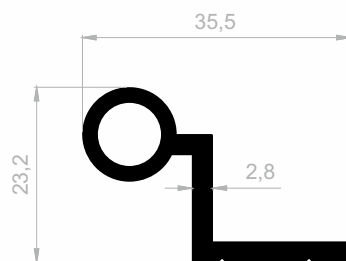

Hinge Profiles

***Your solution partner in
Aluminum profile with its state-of-the-art
production infrastructure.***

Hinge Profiles

Dimensions Height Profile: 2500 mm - 2700 mm - 3000 mm

J 1943
HINGE PROFILES
WEIGHT : 0,477 kg/m

J 8393
HINGE PROFILES
WEIGHT : 0,347 kg/m

J 1141
HINGE PROFILES
WEIGHT : 0,494 kg/m

J 1140
HINGE PROFILES
WEIGHT : 0,465 kg/m

J 8394
HINGE PROFILES
WEIGHT : 0,327 kg/m

J 1942
HINGE PROFILES
WEIGHT : 0,455 kg/m

Hinge Profiles

Dimensions Height Profile: 2500 mm - 2700 mm - 3000 mm

J 1284
HINGE PROFILES
WEIGHT : 0,421 kg/m

J 1957
HINGE PROFILES
WEIGHT : 0,417 kg/m

J 8395
HINGE PROFILES
WEIGHT : 0,318 kg/m

J 1055
HINGE PROFILES
WEIGHT : 0,306 kg/m

J 1619
HINGE PROFILES
WEIGHT : 1,696 kg/m

Hinge Profiles

Dimensions Height Profile: 2500 mm - 2700 mm - 3000 mm

J 1621
HINGE PROFILES
WEIGHT : 1,499 kg/m

J 1622
HINGE PROFILES
WEIGHT : 1,499 kg/m

J 1620
HINGE PROFILES
WEIGHT : 1,672 kg/m