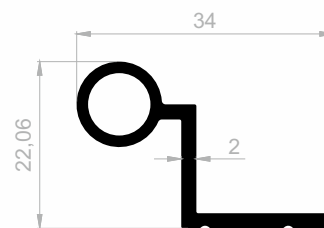

Hinge Profiles

***Your solution partner in
Aluminum profile with its state-of-the-art
production infrastructure.***

Hinge Profiles

Dimensions Height Profile: 2500 mm - 2700 mm - 3000 mm

J 1943
HINGE PROFILES
WEIGHT : 0,477 kg/m

J 8393
HINGE PROFILES
WEIGHT : 0,347 kg/m

J 1141
HINGE PROFILES
WEIGHT : 0,494 kg/m

J 1140
HINGE PROFILES
WEIGHT : 0,465 kg/m

J 8394
HINGE PROFILES
WEIGHT : 0,327 kg/m

J 1942
HINGE PROFILES
WEIGHT : 0,455 kg/m

Hinge Profiles

Dimensions Height Profile: 2500 mm - 2700 mm - 3000 mm

J 1284
HINGE PROFILES
WEIGHT : 0,421 kg/m

J 1957
HINGE PROFILES
WEIGHT : 0,417 kg/m

J 8395
HINGE PROFILES
WEIGHT : 0,318 kg/m

J 1055
HINGE PROFILES
WEIGHT : 0,306 kg/m

J 1619
HINGE PROFILES
WEIGHT : 1,696 kg/m

Hinge Profiles

Dimensions Height Profile: 2500 mm - 2700 mm - 3000 mm

J 1621
HINGE PROFILES
WEIGHT : 1,499 kg/m

J 1622
HINGE PROFILES
WEIGHT : 1,499 kg/m

J 1620
HINGE PROFILES
WEIGHT : 1,672 kg/m