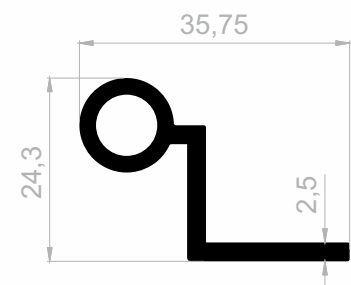

Hinge Profiles

***Your solution partner in
Aluminum profile with its state-of-the-art
production infrastructure.***

Hinge Profiles

Dimensions Height Profile: 2500 mm - 2700 mm - 3000 mm

J 1943
HINGE PROFILES
WEIGHT : 0,477 kg/m

J 8393
HINGE PROFILES
WEIGHT : 0,347 kg/m

J 1141
HINGE PROFILES
WEIGHT : 0,494 kg/m

J 1140
HINGE PROFILES
WEIGHT : 0,465 kg/m

J 8394
HINGE PROFILES
WEIGHT : 0,327 kg/m

J 1942
HINGE PROFILES
WEIGHT : 0,455 kg/m

Hinge Profiles

Dimensions Height Profile: 2500 mm - 2700 mm - 3000 mm

J 1284
HINGE PROFILES
WEIGHT : 0,421 kg/m

J 1957
HINGE PROFILES
WEIGHT : 0,417 kg/m

J 8395
HINGE PROFILES
WEIGHT : 0,318 kg/m

J 1055
HINGE PROFILES
WEIGHT : 0,306 kg/m

J 1619
HINGE PROFILES
WEIGHT : 1,696 kg/m

Hinge Profiles

Dimensions Height Profile: 2500 mm - 2700 mm - 3000 mm

J 1621
HINGE PROFILES
WEIGHT : 1,499 kg/m

J 1622
HINGE PROFILES
WEIGHT : 1,499 kg/m

J 1620
HINGE PROFILES
WEIGHT : 1,672 kg/m