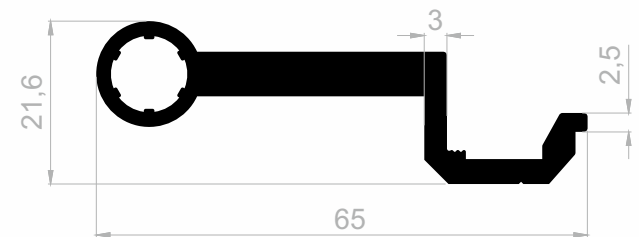

Hinge Profiles

Dimensions Height Profile: 2500 mm - 2700 mm - 3000 mm

J 1284
HINGE PROFILES
WEIGHT : 0,421 kg/m

J 1957
HINGE PROFILES
WEIGHT : 0,417 kg/m

J 8395
HINGE PROFILES
WEIGHT : 0,318 kg/m

J 1055
HINGE PROFILES
WEIGHT : 0,306 kg/m

J 1619
HINGE PROFILES
WEIGHT : 1,696 kg/m

Hinge Profiles

Dimensions Height Profile: 2500 mm - 2700 mm - 3000 mm

J 1621
HINGE PROFILES
WEIGHT : 1,499 kg/m

J 1622
HINGE PROFILES
WEIGHT : 1,499 kg/m

J 1620
HINGE PROFILES
WEIGHT : 1,672 kg/m

J 1623
HINGE PROFILES
WEIGHT : 1,019 kg/m

Hinge Profiles

Dimensions Height Profile: 2500 mm - 2700 mm - 3000 mm

J 1624
HINGE PROFILES
WEIGHT : 1,114 kg/m

J 1666
HINGE PROFILES
WEIGHT : 0,696 kg/m

J 1667
HINGE PROFILES
WEIGHT : 0,634 kg/m