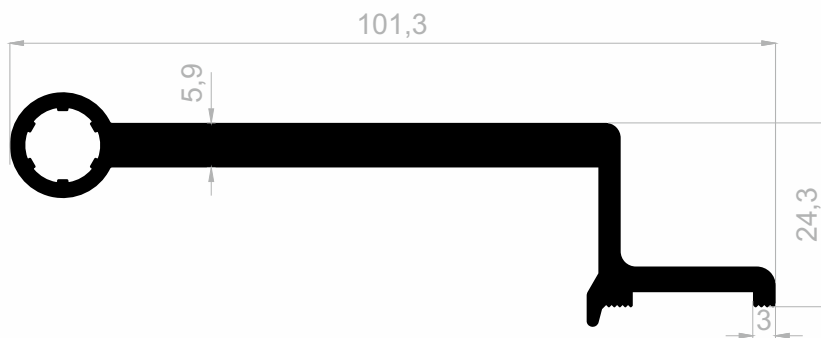

Hinge Profiles

Dimensions Height Profile: 2500 mm - 2700 mm - 3000 mm

J 1284
HINGE PROFILES
WEIGHT : 0,421 kg/m

J 1957
HINGE PROFILES
WEIGHT : 0,417 kg/m

J 8395
HINGE PROFILES
WEIGHT : 0,318 kg/m

J 1055
HINGE PROFILES
WEIGHT : 0,306 kg/m

J 1619
HINGE PROFILES
WEIGHT : 1,696 kg/m

Hinge Profiles

Dimensions Height Profile: 2500 mm - 2700 mm - 3000 mm

J 1621
HINGE PROFILES
WEIGHT : 1,499 kg/m

J 1622
HINGE PROFILES
WEIGHT : 1,499 kg/m

J 1620
HINGE PROFILES
WEIGHT : 1,672 kg/m

J 1623
HINGE PROFILES
WEIGHT : 1,019 kg/m

Hinge Profiles

Dimensions Height Profile: 2500 mm - 2700 mm - 3000 mm

J 1624
HINGE PROFILES
WEIGHT : 1,114 kg/m

J 1666
HINGE PROFILES
WEIGHT : 0,696 kg/m

J 1667
HINGE PROFILES
WEIGHT : 0,634 kg/m