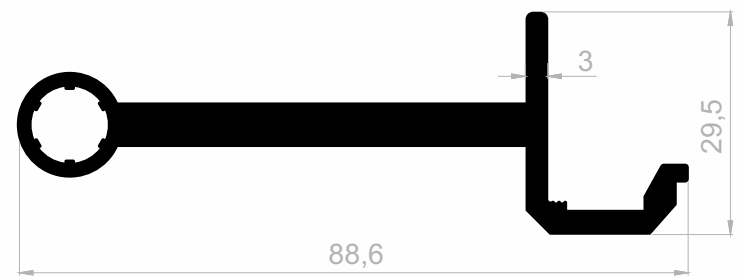

Hinge Profiles

Dimensions Height Profile: 2500 mm - 2700 mm - 3000 mm

J 1284
HINGE PROFILES
WEIGHT : 0,421 kg/m

J 1957
HINGE PROFILES
WEIGHT : 0,417 kg/m

J 8395
HINGE PROFILES
WEIGHT : 0,318 kg/m

J 1055
HINGE PROFILES
WEIGHT : 0,306 kg/m

J 1619
HINGE PROFILES
WEIGHT : 1,696 kg/m

Hinge Profiles

Dimensions Height Profile: 2500 mm - 2700 mm - 3000 mm

J 1621
HINGE PROFILES
WEIGHT : 1,499 kg/m

J 1622
HINGE PROFILES
WEIGHT : 1,499 kg/m

J 1620
HINGE PROFILES
WEIGHT : 1,672 kg/m