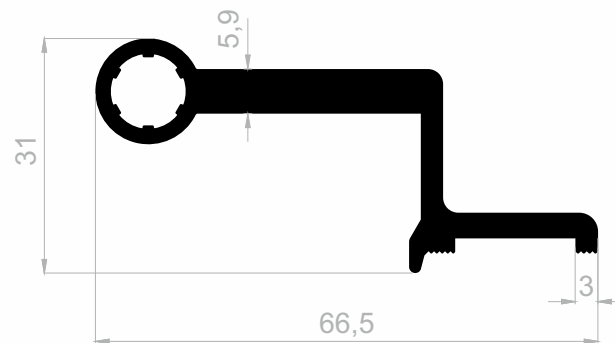

Hinge Profiles

***Your solution partner in
Aluminum profile with its state-of-the-art
production infrastructure.***

Hinge Profiles

Dimensions Height Profile: 2500 mm - 2700 mm - 3000 mm

J 1943
HINGE PROFILES
WEIGHT : 0,477 kg/m

Hinge Profiles

Dimensions Height Profile: 2500 mm - 2700 mm - 3000 mm

J 1284
HINGE PROFILES
WEIGHT : 0,421 kg/m

J 1957
HINGE PROFILES
WEIGHT : 0,417 kg/m

J 8395
HINGE PROFILES
WEIGHT : 0,318 kg/m

J 1055
HINGE PROFILES
WEIGHT : 0,306 kg/m

J 1619
HINGE PROFILES
WEIGHT : 1,696 kg/m

Hinge Profiles

Dimensions Height Profile: 2500 mm - 2700 mm - 3000 mm

J 1621
HINGE PROFILES
WEIGHT : 1,499 kg/m

J 1622
HINGE PROFILES
WEIGHT : 1,499 kg/m

J 1620
HINGE PROFILES
WEIGHT : 1,672 kg/m

J 1623
HINGE PROFILES
WEIGHT : 1,019 kg/m

Hinge Profiles

Dimensions Height Profile: 2500 mm - 2700 mm - 3000 mm

J 1624
HINGE PROFILES
WEIGHT : 1,114 kg/m

J 1666
HINGE PROFILES
WEIGHT : 0,696 kg/m

J 1667
HINGE PROFILES
WEIGHT : 0,634 kg/m