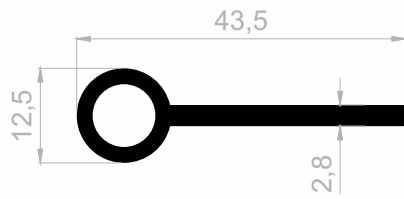

Hinge Profiles

***Your solution partner in
Aluminum profile with its state-of-the-art
production infrastructure.***

Hinge Profiles

Dimensions Height Profile: 2500 mm - 2700 mm - 3000 mm

J 1943
HINGE PROFILES
WEIGHT : 0,477 kg/m

J 8393
HINGE PROFILES
WEIGHT : 0,347 kg/m

J 1141
HINGE PROFILES
WEIGHT : 0,494 kg/m

J 1140
HINGE PROFILES
WEIGHT : 0,465 kg/m

J 8394
HINGE PROFILES
WEIGHT : 0,327 kg/m

J 1942
HINGE PROFILES
WEIGHT : 0,455 kg/m

Hinge Profiles

Dimensions Height Profile: 2500 mm - 2700 mm - 3000 mm

J 1284
HINGE PROFILES
WEIGHT : 0,421 kg/m

J 1957
HINGE PROFILES
WEIGHT : 0,417 kg/m

J 8395
HINGE PROFILES
WEIGHT : 0,318 kg/m

J 1055
HINGE PROFILES
WEIGHT : 0,306 kg/m

J 1619
HINGE PROFILES
WEIGHT : 1,696 kg/m

Hinge Profiles

Dimensions Height Profile: 2500 mm - 2700 mm - 3000 mm

J 1621
HINGE PROFILES
WEIGHT : 1,499 kg/m

J 1622
HINGE PROFILES
WEIGHT : 1,499 kg/m

J 1620
HINGE PROFILES
WEIGHT : 1,672 kg/m