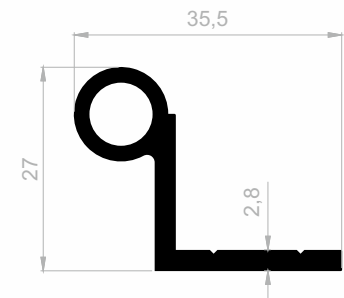

Hinge Profiles

***Your solution partner in
Aluminum profile with its state-of-the-art
production infrastructure.***

Hinge Profiles

Dimensions Height Profile: 2500 mm - 2700 mm - 3000 mm

J 1943
HINGE PROFILES
WEIGHT : 0,477 kg/m

J 8393
HINGE PROFILES
WEIGHT : 0,347 kg/m

J 1141
HINGE PROFILES
WEIGHT : 0,494 kg/m

J 1140
HINGE PROFILES
WEIGHT : 0,465 kg/m

J 8394
HINGE PROFILES
WEIGHT : 0,327 kg/m

J 1942
HINGE PROFILES
WEIGHT : 0,455 kg/m

Hinge Profiles

Dimensions Height Profile: 2500 mm - 2700 mm - 3000 mm

J 1284
HINGE PROFILES
WEIGHT : 0,421 kg/m

J 1957
HINGE PROFILES
WEIGHT : 0,417 kg/m

J 8395
HINGE PROFILES
WEIGHT : 0,318 kg/m

J 1055
HINGE PROFILES
WEIGHT : 0,306 kg/m

J 1619
HINGE PROFILES
WEIGHT : 1,696 kg/m

Hinge Profiles

Dimensions Height Profile: 2500 mm - 2700 mm - 3000 mm

J 1621
HINGE PROFILES
WEIGHT : 1,499 kg/m

J 1622
HINGE PROFILES
WEIGHT : 1,499 kg/m

J 1620
HINGE PROFILES
WEIGHT : 1,672 kg/m