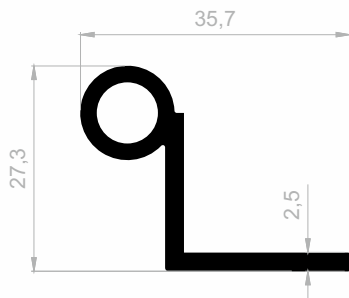

Hinge Profiles

***Your solution partner in
Aluminum profile with its state-of-the-art
production infrastructure.***

Hinge Profiles

Dimensions Height Profile: 2500 mm - 2700 mm - 3000 mm

J 1943
HINGE PROFILES
WEIGHT : 0,477 kg/m

J 8393
HINGE PROFILES
WEIGHT : 0,347 kg/m

J 1141
HINGE PROFILES
WEIGHT : 0,494 kg/m

J 1140
HINGE PROFILES
WEIGHT : 0,465 kg/m

J 8394
HINGE PROFILES
WEIGHT : 0,327 kg/m

J 1942
HINGE PROFILES
WEIGHT : 0,455 kg/m

Hinge Profiles

Dimensions Height Profile: 2500 mm - 2700 mm - 3000 mm

J 1284
HINGE PROFILES
WEIGHT : 0,421 kg/m

J 1957
HINGE PROFILES
WEIGHT : 0,417 kg/m

J 8395
HINGE PROFILES
WEIGHT : 0,318 kg/m

J 1055
HINGE PROFILES
WEIGHT : 0,306 kg/m

J 1619
HINGE PROFILES
WEIGHT : 1,696 kg/m

Hinge Profiles

Dimensions Height Profile: 2500 mm - 2700 mm - 3000 mm

J 1621
HINGE PROFILES
WEIGHT : 1,499 kg/m

J 1622
HINGE PROFILES
WEIGHT : 1,499 kg/m

J 1620
HINGE PROFILES
WEIGHT : 1,672 kg/m