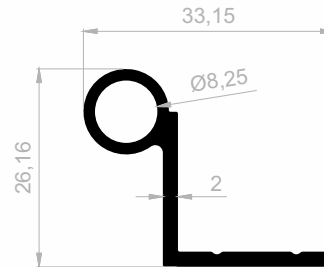

Hinge Profiles

***Your solution partner in
Aluminum profile with its state-of-the-art
production infrastructure.***

Hinge Profiles

Dimensions Height Profile: 2500 mm - 2700 mm - 3000 mm

J 1943
HINGE PROFILES
WEIGHT : 0,477 kg/m

J 8393
HINGE PROFILES
WEIGHT : 0,347 kg/m

J 1141
HINGE PROFILES
WEIGHT : 0,494 kg/m

J 1140
HINGE PROFILES
WEIGHT : 0,465 kg/m

J 8394
HINGE PROFILES
WEIGHT : 0,327 kg/m

J 1942
HINGE PROFILES
WEIGHT : 0,455 kg/m

Hinge Profiles

Dimensions Height Profile: 2500 mm - 2700 mm - 3000 mm

J 1284
HINGE PROFILES
WEIGHT : 0,421 kg/m

J 1957
HINGE PROFILES
WEIGHT : 0,417 kg/m

J 8395
HINGE PROFILES
WEIGHT : 0,318 kg/m

J 1055
HINGE PROFILES
WEIGHT : 0,306 kg/m

J 1619
HINGE PROFILES
WEIGHT : 1,696 kg/m

Hinge Profiles

Dimensions Height Profile: 2500 mm - 2700 mm - 3000 mm

J 1621
HINGE PROFILES
WEIGHT : 1,499 kg/m

J 1622
HINGE PROFILES
WEIGHT : 1,499 kg/m

J 1620
HINGE PROFILES
WEIGHT : 1,672 kg/m