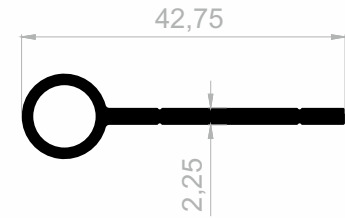

J 8393
HINGE PROFILES
WEIGHT : 0,347 kg/m

J 1141
HINGE PROFILES
WEIGHT : 0,494 kg/m

J 1140
HINGE PROFILES
WEIGHT : 0,465 kg/m

J 8394
HINGE PROFILES
WEIGHT : 0,327 kg/m

J 1942
HINGE PROFILES
WEIGHT : 0,455 kg/m

Hinge Profiles

Dimensions Height Profile: 2500 mm - 2700 mm - 3000 mm

J 1284
HINGE PROFILES
WEIGHT : 0,421 kg/m

J 1957
HINGE PROFILES
WEIGHT : 0,417 kg/m

J 8395
HINGE PROFILES
WEIGHT : 0,318 kg/m

J 1055
HINGE PROFILES
WEIGHT : 0,306 kg/m

J 1619
HINGE PROFILES
WEIGHT : 1,696 kg/m

Hinge Profiles

Dimensions Height Profile: 2500 mm - 2700 mm - 3000 mm

J 1621
HINGE PROFILES
WEIGHT : 1,499 kg/m

J 1622
HINGE PROFILES
WEIGHT : 1,499 kg/m

J 1620
HINGE PROFILES
WEIGHT : 1,672 kg/m

J 1623
HINGE PROFILES
WEIGHT : 1,019 kg/m

Hinge Profiles

Dimensions Height Profile: 2500 mm - 2700 mm - 3000 mm

J 1624
HINGE PROFILES
WEIGHT : 1,114 kg/m

J 1666
HINGE PROFILES
WEIGHT : 0,696 kg/m

J 1667
HINGE PROFILES
WEIGHT : 0,634 kg/m