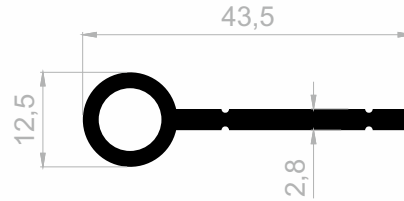

Hinge Profiles

***Your solution partner in
Aluminum profile with its state-of-the-art
production infrastructure.***

Hinge Profiles

Dimensions Height Profile: 2500 mm - 2700 mm - 3000 mm

J 1943
HINGE PROFILES
WEIGHT : 0,477 kg/m

J 8393
HINGE PROFILES
WEIGHT : 0,347 kg/m

J 1141
HINGE PROFILES
WEIGHT : 0,494 kg/m

J 1140
HINGE PROFILES
WEIGHT : 0,465 kg/m

J 8394
HINGE PROFILES
WEIGHT : 0,327 kg/m

J 1942
HINGE PROFILES
WEIGHT : 0,455 kg/m

Hinge Profiles

Dimensions Height Profile: 2500 mm - 2700 mm - 3000 mm

J 1284
HINGE PROFILES
WEIGHT : 0,421 kg/m

J 1957
HINGE PROFILES
WEIGHT : 0,417 kg/m

J 8395
HINGE PROFILES
WEIGHT : 0,318 kg/m

J 1055
HINGE PROFILES
WEIGHT : 0,306 kg/m

J 1619
HINGE PROFILES
WEIGHT : 1,696 kg/m

Hinge Profiles

Dimensions Height Profile: 2500 mm - 2700 mm - 3000 mm

J 1621
HINGE PROFILES
WEIGHT : 1,499 kg/m

J 1622
HINGE PROFILES
WEIGHT : 1,499 kg/m

J 1620
HINGE PROFILES
WEIGHT : 1,672 kg/m