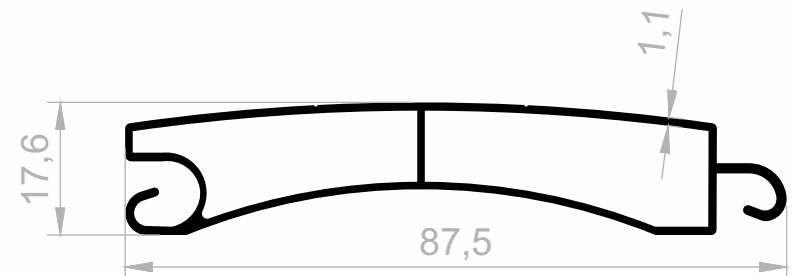

## Roller Shuttters

Dimensions Height Profile: 2500 mm - 2700 mm - 3000 mm

**J 2728**  
**ROLLER SHUTTTTERS**  
WEIGHT : 0,431 kg/m

**J 3403**  
**ROLLER SHUTTTTERS**  
WEIGHT : 1,225 kg/m

**J 2729**  
**ROLLER SHUTTTTERS**  
WEIGHT : 0,201 kg/m

**J 3598**  
**ROLLER SHUTTTTERS**  
WEIGHT : 0,187 kg/m

**J 3191**  
**ROLLER SHUTTTTERS**  
WEIGHT : 0,219 kg/m

**Roller Shutters**

Dimensions Height Profile: 2500 mm - 2700 mm - 3000 mm

**J 3118**  
**ROLLER SHUTTERS**  
WEIGHT : 0,491 kg/m

**J 6042**  
**ROLLER SHUTTERS**  
WEIGHT : 0,658 kg/m

**J 2146**  
**ROLLER SHUTTERS**  
WEIGHT : 0,504 kg/m

**J 3303**  
**ROLLER SHUTTERS**  
WEIGHT : 0,660 kg/m

***Your solution partner in  
Aluminum profile with its state-of-the-art  
production infrastructure.***