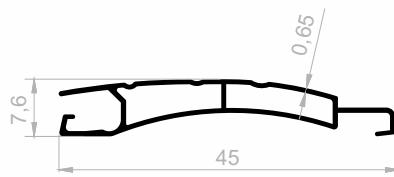

## Roller Shuttters

Dimensions Height Profile: 2500 mm - 2700 mm - 3000 mm

**J 2728**  
**ROLLER SHUTTTTERS**  
WEIGHT : 0,431 kg/m

**J 3403**  
**ROLLER SHUTTTTERS**  
WEIGHT : 1,225 kg/m

**J 2729**  
**ROLLER SHUTTTTERS**  
WEIGHT : 0,201 kg/m

**J 3598**  
**ROLLER SHUTTTTERS**  
WEIGHT : 0,187 kg/m

**J 3191**  
**ROLLER SHUTTTTERS**  
WEIGHT : 0,219 kg/m

**Roller Shutters**

Dimensions Height Profile: 2500 mm - 2700 mm - 3000 mm

**J 3118**  
**ROLLER SHUTTERS**  
WEIGHT : 0,491 kg/m

**J 6042**  
**ROLLER SHUTTERS**  
WEIGHT : 0,658 kg/m

**J 2146**  
**ROLLER SHUTTERS**  
WEIGHT : 0,504 kg/m

**J 3303**  
**ROLLER SHUTTERS**  
WEIGHT : 0,660 kg/m

***Your solution partner in  
Aluminum profile with its state-of-the-art  
production infrastructure.***