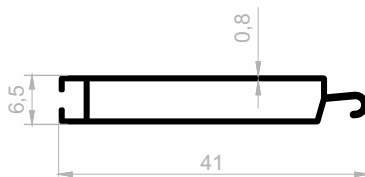

## Roller Shuttters

Dimensions Height Profile: 2500 mm - 2700 mm - 3000 mm

**J 2728**  
**ROLLER SHUTTTTERS**  
WEIGHT : 0,431 kg/m

**J 3403**  
**ROLLER SHUTTTTERS**  
WEIGHT : 1,225 kg/m

**J 2729**  
**ROLLER SHUTTTTERS**  
WEIGHT : 0,201 kg/m

**J 3598**  
**ROLLER SHUTTTTERS**  
WEIGHT : 0,187 kg/m

**J 3191**  
**ROLLER SHUTTTTERS**  
WEIGHT : 0,219 kg/m

**Roller Shutters**

Dimensions Height Profile: 2500 mm - 2700 mm - 3000 mm

**J 3118**  
**ROLLER SHUTTERS**  
WEIGHT : 0,491 kg/m