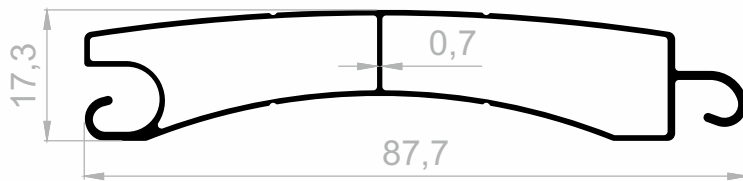

## Roller Shuttters

Dimensions Height Profile: 2500 mm - 2700 mm - 3000 mm

**J 2728**  
**ROLLER SHUTTTTERS**  
WEIGHT : 0,431 kg/m

**J 3403**  
**ROLLER SHUTTTTERS**  
WEIGHT : 1,225 kg/m

**J 2729**  
**ROLLER SHUTTTTERS**  
WEIGHT : 0,201 kg/m

**J 3598**  
**ROLLER SHUTTTTERS**  
WEIGHT : 0,187 kg/m

**J 3191**  
**ROLLER SHUTTTTERS**  
WEIGHT : 0,219 kg/m

**Roller Shutters**

Dimensions Height Profile: 2500 mm - 2700 mm - 3000 mm

**J 3118**  
**ROLLER SHUTTERS**  
WEIGHT : 0,491 kg/m

**J 6042**  
**ROLLER SHUTTERS**  
WEIGHT : 0,658 kg/m

**J 2146**  
**ROLLER SHUTTERS**  
WEIGHT : 0,504 kg/m

**J 3303**  
**ROLLER SHUTTERS**  
WEIGHT : 0,660 kg/m

***Your solution partner in  
Aluminum profile with its state-of-the-art  
production infrastructure.***