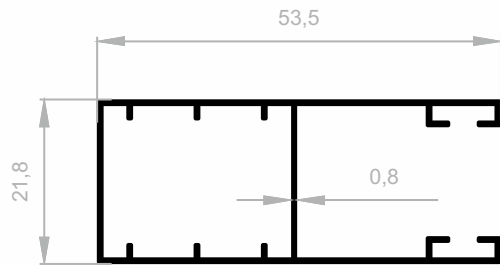

## Roller Shuttters

Dimensions Height Profile: 2500 mm - 2700 mm - 3000 mm

**J 2728**  
**ROLLER SHUTTTTERS**  
WEIGHT : 0,431 kg/m

**J 3403**  
**ROLLER SHUTTTTERS**  
WEIGHT : 1,225 kg/m

**J 2729**  
**ROLLER SHUTTTTERS**  
WEIGHT : 0,201 kg/m

**J 3598**  
**ROLLER SHUTTTTERS**  
WEIGHT : 0,187 kg/m

**J 3191**  
**ROLLER SHUTTTTERS**  
WEIGHT : 0,219 kg/m

**Roller Shutters**

Dimensions Height Profile: 2500 mm - 2700 mm - 3000 mm

**J 3118**  
**ROLLER SHUTTERS**  
WEIGHT : 0,491 kg/m