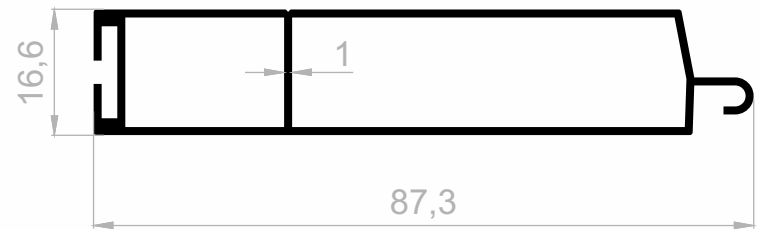

## Roller Shuttters

Dimensions Height Profile: 2500 mm - 2700 mm - 3000 mm

**J 2728**  
**ROLLER SHUTTTTERS**  
WEIGHT : 0,431 kg/m

**J 3403**  
**ROLLER SHUTTTTERS**  
WEIGHT : 1,225 kg/m

**J 2729**  
**ROLLER SHUTTTTERS**  
WEIGHT : 0,201 kg/m

**J 3598**  
**ROLLER SHUTTTTERS**  
WEIGHT : 0,187 kg/m

**J 3191**  
**ROLLER SHUTTTTERS**  
WEIGHT : 0,219 kg/m

**Roller Shutters**

Dimensions Height Profile: 2500 mm - 2700 mm - 3000 mm

**J 3118**  
**ROLLER SHUTTERS**  
WEIGHT : 0,491 kg/m