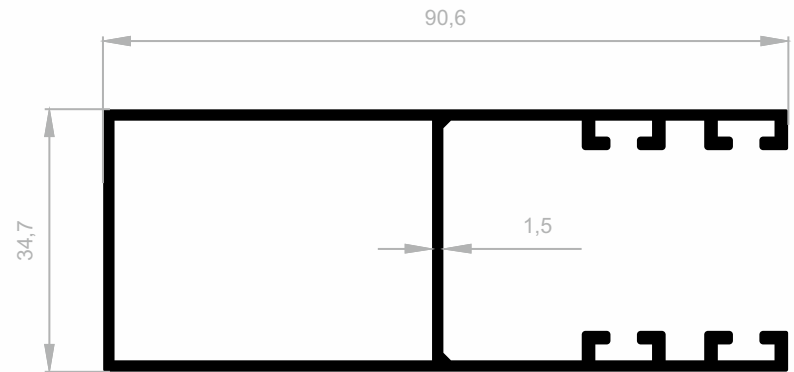

## Roller Shuttters

Dimensions Height Profile: 2500 mm - 2700 mm - 3000 mm

**J 2728**  
**ROLLER SHUTTTTERS**  
WEIGHT : 0,431 kg/m

**J 3403**  
**ROLLER SHUTTTTERS**  
WEIGHT : 1,225 kg/m

**J 2729**  
**ROLLER SHUTTTTERS**  
WEIGHT : 0,201 kg/m

**J 3598**  
**ROLLER SHUTTTTERS**  
WEIGHT : 0,187 kg/m

**J 3191**  
**ROLLER SHUTTTTERS**  
WEIGHT : 0,219 kg/m

**Roller Shutters**

Dimensions Height Profile: 2500 mm - 2700 mm - 3000 mm

**J 3118**  
**ROLLER SHUTTERS**  
WEIGHT : 0,491 kg/m