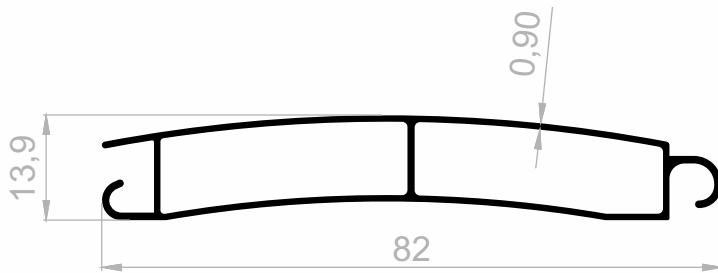

## Roller Shuttters

Dimensions Height Profile: 2500 mm - 2700 mm - 3000 mm

**J 2728**  
**ROLLER SHUTTTTERS**  
WEIGHT : 0,431 kg/m

**J 3403**  
**ROLLER SHUTTTTERS**  
WEIGHT : 1,225 kg/m

**J 2729**  
**ROLLER SHUTTTTERS**  
WEIGHT : 0,201 kg/m

**J 3598**  
**ROLLER SHUTTTTERS**  
WEIGHT : 0,187 kg/m

**J 3191**  
**ROLLER SHUTTTTERS**  
WEIGHT : 0,219 kg/m

**Roller Shutters**

Dimensions Height Profile: 2500 mm - 2700 mm - 3000 mm

**J 3118**  
**ROLLER SHUTTERS**  
WEIGHT : 0,491 kg/m

**J 6042**  
**ROLLER SHUTTERS**  
WEIGHT : 0,658 kg/m

**J 2146**  
**ROLLER SHUTTERS**  
WEIGHT : 0,504 kg/m

**J 3303**  
**ROLLER SHUTTERS**  
WEIGHT : 0,660 kg/m

***Your solution partner in  
Aluminum profile with its state-of-the-art  
production infrastructure.***