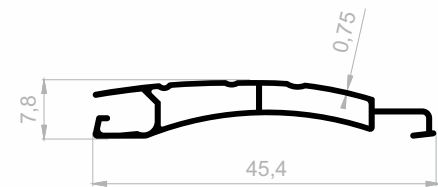

## Roller Shuttters

Dimensions Height Profile: 2500 mm - 2700 mm - 3000 mm

**J 2728**  
**ROLLER SHUTTTTERS**  
WEIGHT : 0,431 kg/m

**J 3403**  
**ROLLER SHUTTTTERS**  
WEIGHT : 1,225 kg/m

**J 2729**  
**ROLLER SHUTTTTERS**  
WEIGHT : 0,201 kg/m

**J 3598**  
**ROLLER SHUTTTTERS**  
WEIGHT : 0,187 kg/m

**J 3191**  
**ROLLER SHUTTTTERS**  
WEIGHT : 0,219 kg/m

**Roller Shutters**

Dimensions Height Profile: 2500 mm - 2700 mm - 3000 mm

**J 3118**  
**ROLLER SHUTTERS**  
WEIGHT : 0,491 kg/m

**J 6042**  
**ROLLER SHUTTERS**  
WEIGHT : 0,658 kg/m

**J 2146**  
**ROLLER SHUTTERS**  
WEIGHT : 0,504 kg/m

**J 3303**  
**ROLLER SHUTTERS**  
WEIGHT : 0,660 kg/m

***Your solution partner in  
Aluminum profile with its state-of-the-art  
production infrastructure.***